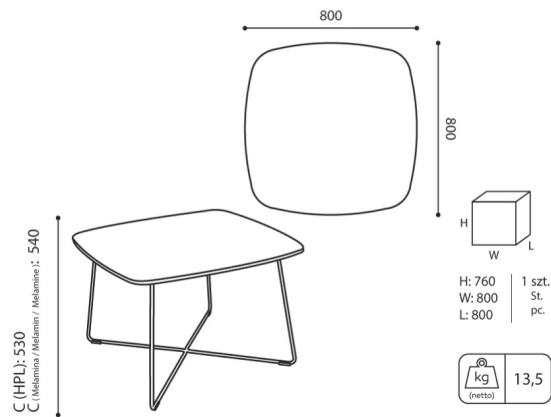

technische daten

TB 29 SQ 800

Standard ●
Option ○

Gestell	KODE
Pulverbeschichtet (Farbgebung nach Bejot-Musterkatalog)	●
Verchromt	○
Farben von Melamin-Tischplatten	KODE
Farbgebung nach Bejot-Musterkatalog	●
Zusätzliche Ausstattung	KODE
Gleiter für Keramik- und Betonböden und für Bodenbeläge	PK ●
Filzgleiter für Holzböden und Paneele	PF ○

abmessungen

TB 29 SQ 800

TB 29 SQ 800

H Höhe: Gesamtabmessungen

W Gesamtbreite

L Gesamttiefe

Die Abmessungen sind ungefähr und können je nach ausgewählter Produktkonfiguration ändern. Die Anforderungen der Norm werden immer erfüllt.