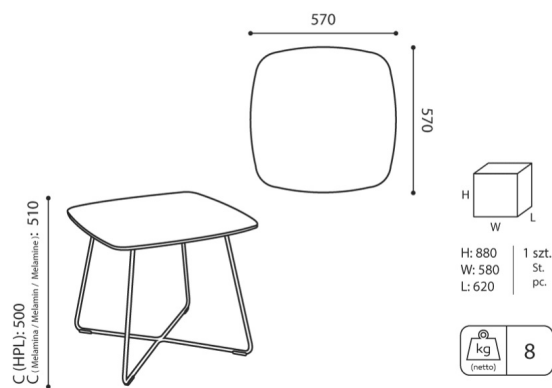

technische daten

TB 29 SQ 570

Standard ●
Option ○

Gestell	KODE
Pulverbeschichtet (Farbgebung nach Bejot-Musterkatalog)	●
Verchromt	○
Farben von Melamin-Tischplatten	KODE
Farbgebung nach Bejot-Musterkatalog	●
Zusätzliche Ausstattung	KODE
Gleiter für Keramik- und Betonböden und für Bodenbeläge	PK ●
Filzgleiter für Holzböden und Paneele	PF ○

abmessungen

TB 29 SQ 570

TB 29 SQ 570

- H** Höhe: Gesamtabmessungen
- W** Gesamtbreite
- L** Gesamttiefe

Die Abmessungen sind ungefähr und können je nach ausgewählter Produktkonfiguration ändern. Die Anforderungen der Norm werden immer erfüllt.