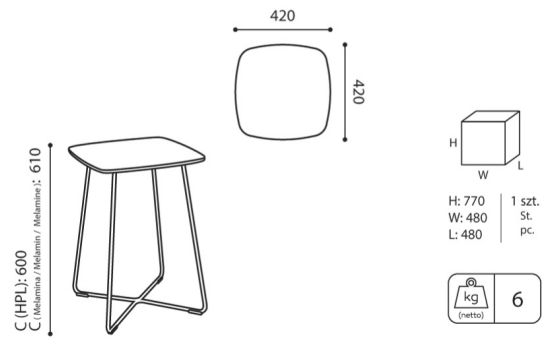

technische daten

TB 29 SQ 420

Standard ●
Option ○

Gestell	KODE
Pulverbeschichtet (Farbgebung nach Bejot-Musterkatalog)	●
Verchromt	○
Farben von Melamin-Tischplatten	KODE
Farbgebung nach Bejot-Musterkatalog	●
Zusätzliche Ausstattung	KODE
Gleiter für Keramik- und Betonböden und für Bodenbeläge	PK ●
Filzgleiter für Holzböden und Paneele	PF ○

abmessungen

TB 29 SQ 420

TB 29 SQ 420

H Höhe: Gesamtabmessungen

W Gesamtbreite

L Gesamttiefe

Die Abmessungen sind ungefähr und können je nach ausgewählter Produktkonfiguration ändern. Die Anforderungen der Norm werden immer erfüllt.