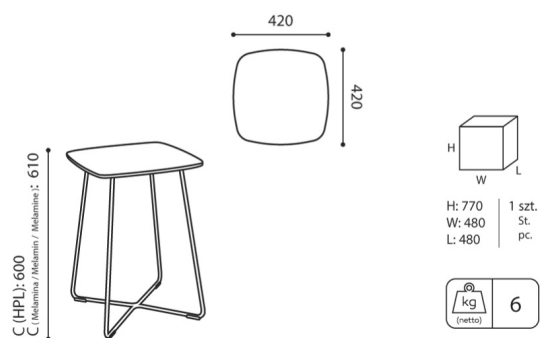

technische daten

TB 29 SQ 420

Standard ●
Option ○

Gestell	KODE
Pulverbeschichtet (Farbgebung nach Bejot-Musterkatalog)	●
Verchromt	○
Farben von Melamin-Tischplatten	KODE
Farbgebung nach Bejot-Musterkatalog	●
Zusätzliche Ausstattung	KODE
Gleiter für Keramik- und Betonböden und für Bodenbeläge	PK ●
Filzgleiter für Holzböden und Paneele	PF ○

abmessungen

TB 29 SQ 420

TB 29 SQ 420

- H** Höhe: Gesamtabmessungen
- W** Gesamtbreite
- L** Gesamttiefe

Die Abmessungen sind ungefähr und können je nach ausgewählter Produktkonfiguration ändern. Die Anforderungen der Norm werden immer erfüllt.