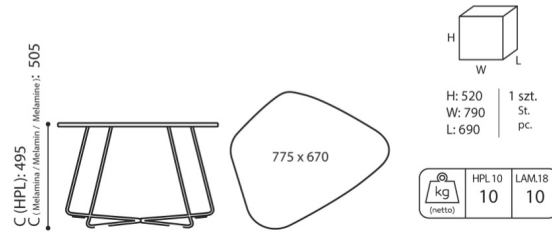

technische daten

TB 29 L

Standard ●
Option ○

Gestell	KODE
Pulverbeschichtet (Farbgebung nach Bejot-Musterkatalog)	●
Verchromt	○
Farben von Melamin-Tischplatten	KODE
Farbgebung nach Bejot-Musterkatalog	●
Zusätzliche Ausstattung	KODE
Gleiter für Keramik- und Betonböden und für Bodenbeläge	PK ●
Filzgleiter für Holzböden und Paneele	PF ○

abmessungen

TB 29 L

TB 29 L

H Höhe: Gesamtabmessungen

W Gesamtbreite

L Gesamttiefe

Die Abmessungen sind ungefähr und können je nach ausgewählter Produktkonfiguration ändern. Die Anforderungen der Norm werden immer erfüllt.