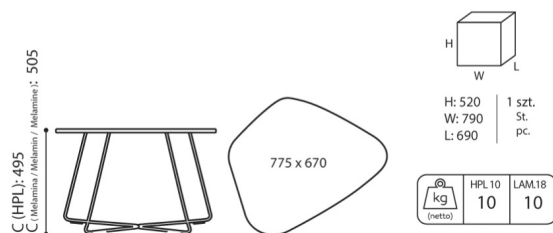

technische daten

TB 29 L

Standard ●
Option ○

Gestell	KODE
Pulverbeschichtet (Farbgebung nach Bejot-Musterkatalog)	●
Verchromt	○
Farben von Melamin-Tischplatten	KODE
Farbgebung nach Bejot-Musterkatalog	●
Zusätzliche Ausstattung	KODE
Gleiter für Keramik- und Betonböden und für Bodenbeläge	PK ●
Filzgleiter für Holzböden und Paneele	PF ○

abmessungen

TB 29 L

TB 29 L

H Höhe: Gesamtabmessungen

W Gesamtbreite

L Gesamttiefe

Die Abmessungen sind ungefähr und können je nach ausgewählter Produktkonfiguration ändern. Die Anforderungen der Norm werden immer erfüllt.