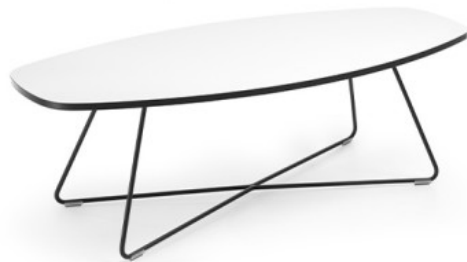

# tables:coffee

TB 29 EP 1300

: produktblatt

Eine Serie von originellen Hockern, die individuell an die jeweiligen Anforderungen angepasst werden können. Sie haben die Wahl zwischen der Form der Tischplatte, der Höhe, Farbe und dem Design des Untergestells. Lassen Sie Ihrer Fantasie freien Lauf und wählen Sie ein Modell, das Ihren Anforderungen entspricht und an einen besonderen Einrichtungsstil passt.

## Konzipieren Sie Ihren eigenen idealen Tisch

Tables Coffee ist eine Kollektion von originalen Tischen, die dank der Möglichkeit der Wahl von einer Plattenform, Höhe und Breite der Basis eine Vielfalt von Innendekorationen bietet.