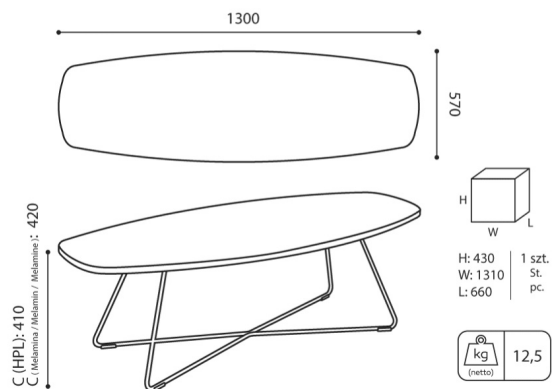

## technische daten

TB 29 EP 1300

Standard ●  
Option ○

Gestell	KODE
Pulverbeschichtet (Farbgebung nach Bejot-Musterkatalog)	●
Verchromt	○
Farben von Melamin-Tischplatten	KODE
Farbgebung nach Bejot-Musterkatalog	●
Zusätzliche Ausstattung	KODE
Gleiter für Keramik- und Betonböden und für Bodenbeläge	PK ●
Filzgleiter für Holzböden und Paneele	PF ○

# abmessungen

TB 29 EP 1300

TB 29 EP 1300

- H** Höhe: Gesamtabmessungen
- W** Gesamtbreite
- L** Gesamttiefe

Die Abmessungen sind ungefähr und können je nach ausgewählter Produktkonfiguration ändern. Die Anforderungen der Norm werden immer erfüllt.