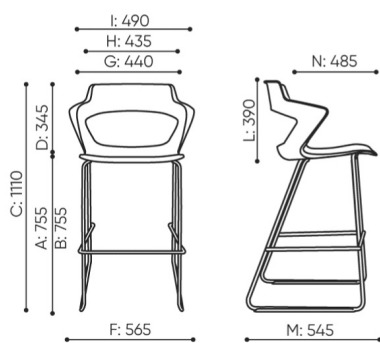

Sinnesschmaus

Sky_line ist eine Komposition des Gebrauchskomforts, gewürzt mit einer Prise des modernen und mutigen Designs. Ein wahrer Sinnesschmaus.

technische daten

SK H be:basic

Standard ●
Option ○

Gestell	KODE	
Verchromt		●
Namenscode-Bezeichnungen	KODE	
Ganz im Kunststoff	1N	
Sitze gepolstert	2N	

Produkte verfügbar solange der Vorrat reicht

bejot:Be:basic Angebot

abmessungen

SK H be:basic

H: 1290 1 szt.
W: 640 St.
L: 680 pc.

H: 1290 2 szt.
W: 640 St.
L: 680 pc.

H: 1290 3 szt.
W: 640 St.
L: 680 pc.

netto 8
brutto 11

SK H 1N

bejot:Be:basic Angebot

- A Sitzhöhe: Gesamtabmessungen
- B Sitzhöhe: Messung nach PN EN 1335-1
- C Stuhlhöhe
- D Rückenhöhe
- F Gesamtbreite des Stuhles / Kreuzes
- G Sitzbreite
- H Rückenbreite
- I Breite zwischen den Armlehnen
- K Höhe vom Boden bis zur Armlehne
- L Rückenlänge
- M Gesamttiefe des Stuhles
- N Sitztiefe

Die Abmessungen sind ungefähr und können je nach ausgewählter Produktkonfiguration ändern. Die Anforderungen der Norm werden immer erfüllt.

für die sammlung verfügbare materialien

1. Preisgruppe	Bond, Fenno, Keimo, Sawana
2. Preisgruppe	Alpa, Charles, Charles - Studio Design, Cura, Era - Studio Design, Pastel, Roccia, Valencia
3. Preisgruppe	Ally, Ally SD, Alpa-Studio Design, Blazer, Cura SD, Easy SD, Oceanic, Silvertex , Silvertex - Studio Design, Synergy, Synergy - Studio Design, Valencia - Studio Design
4. Preisgruppe	Heritage, Oceanic-Studio Design, Remix - Studio Design
5. Preisgruppe	Accessoire, Steelcut Trio 3
Leder	Leder
Holz	Eichenvollholz
Kunststoff	Kunststoff Sky_line