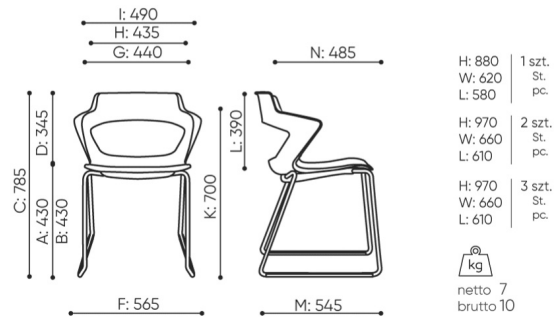

## technische daten

SK 270 be:basic

Standard ●  
Option ○

bejot:Be:basic Angebot

Gestell	KODE	
Verchromt		●
Pulverbeschichtet (Farbe:weiß RAL 9003, grau ALU, schwarz RAL 9005)		○
Zusätzliche Ausstattung	KODE	
SK 220 - Gleiter für Keramikböden, Betonböden und Teppichböden	TK	●
SK 220 - Filzgleiter für Holzböden und Fußbodenpaneele	TF	○
Version 1N- Distanstück zum Schutz vor Kratzern beim Stapeln		●
Version 2N- Vergrößerungsrahmen		●
Stuhlwagen pulverbeschichtet beim Einkauf von Stühlen Skyline	TR	○
Stuhlwagen pulverbeschichtet verkauft selbständig	TR	○

# abmessungen

SK 270 be:basic

SK 270 1N

bejot:Be:basic Angebot

- A Sitzhöhe: Gesamtabmessungen
- B Sitzhöhe: Messung nach PN EN 1335-1
- C Stuhlhöhe
- D Rückenhöhe
- F Gesamtbreite des Stuhles / Kreuzes
- G Sitzbreite
- H Rückenbreite
- I Breite zwischen den Armlehnen
- K Höhe vom Boden bis zur Armlehne
- L Rückenlänge
- M Gesamttiefe des Stuhles
- N Sitztiefe