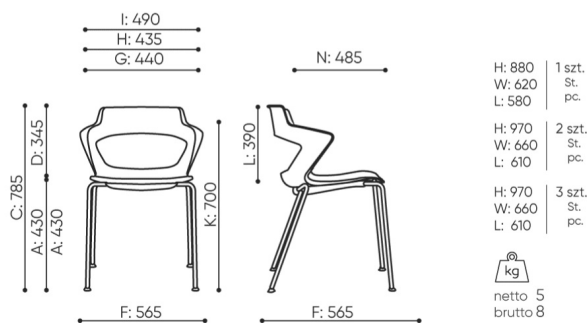

abmessungen

SK 220 be:basic

SK 220 1N

bejot:Be:basic Angebot

- A Sitzhöhe: Gesamtabmessungen
- B Sitzhöhe: Messung nach PN EN 1335-1
- C Stuhlhöhe
- D Rückenhöhe
- F Gesamtbreite des Stuhles / Kreuzes
- G Sitzbreite
- H Rückenbreite
- I Breite zwischen den Armlehnen
- K Höhe vom Boden bis zur Armlehne
- L Rückenlänge
- M Gesamttiefe des Stuhles
- N Sitztiefe

Die Abmessungen sind ungefähr und können je nach ausgewählter Produktkonfiguration ändern. Die Anforderungen der Norm werden immer erfüllt.

für die sammlung verfügbare materialien

1. Preisgruppe	Bond, Fenno, Keimo, Sawana
2. Preisgruppe	Alaska, Alpa, Charles, Charles - Studio Design, Cura, Era - Studio Design, Pastel, Roccia, Valencia
3. Preisgruppe	Ally, Ally SD, Alpa-Studio Design, Blazer, Cura SD, Easy SD, Oceanic, Silvertex , Silvertex - Studio Design, Synergy, Synergy - Studio Design, Valencia - Studio Design
4. Preisgruppe	Heritage, Oceanic-Studio Design, Remix - Studio Design
5. Preisgruppe	Accessoire, Steelcut Trio 3
Leder	Leder
Holz	Eichenvollholz
Kunststoff	Kunststoff Sky_line