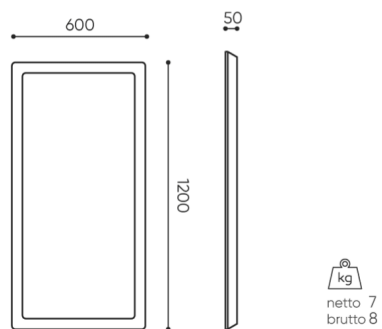

## technische daten

SBS RC120

Standard   
Option

Montageart	KODE
Befestigungssatz mit 4 Montageleine 1,5 m lang	<input checked="" type="radio"/>
Montageleine mit nicht standardmäßiger Länge (Aufpreis jeweils 1m Kabel zusätzlich über 1,5m) *	<input type="radio"/>

# abmessungen

SBS RC120

SBS / SBW RC120

- H** Höhe: Gesamtabmessungen
- W** Gesamtbreite
- L** Gesamttiefe

Die Abmessungen sind ungefähr und können je nach ausgewählter Produktkonfiguration ändern. Die Anforderungen der Norm werden immer erfüllt.