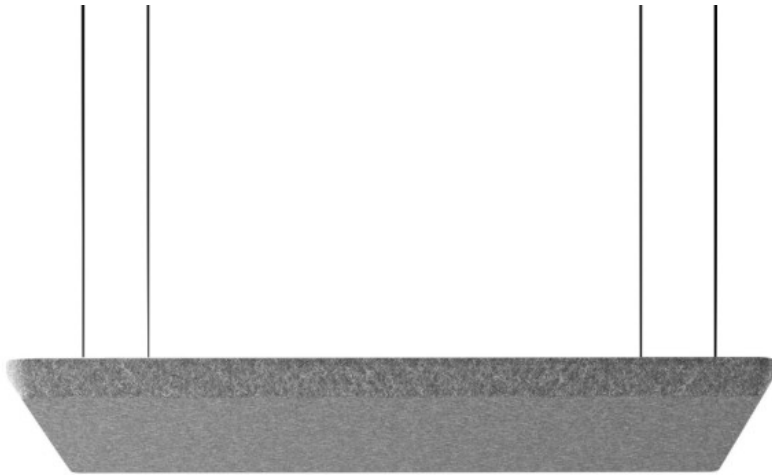

# silent\_block

SBS RC120

: produktblatt

Das moderne Design und die einfache Montage ermöglichen eine kreative Raumgestaltung ohne Kompromisse bei den akustischen Eigenschaften. Eine breite Palette von Polstergeweben und die Vielfalt der verfügbaren Formen bieten unendliche Möglichkeiten, maßgeschneiderte Layouts für jede Inneneinrichtung zu schaffen