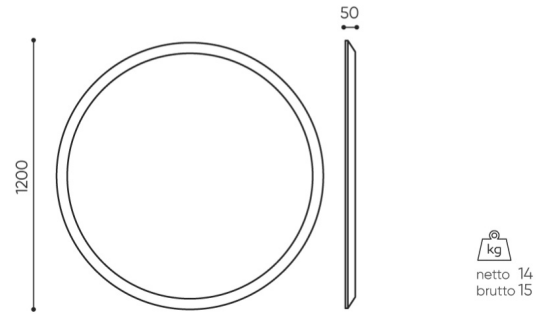

## technische daten

SBS R120

Standard   
Option

Montageart	KODE
Befestigungssatz mit 4 Montageleine 1,5 m lang	<input checked="" type="radio"/>
Montageleine mit nicht standardmäßiger Länge (Aufpreis jeweils 1m Kabel zusätzlich über 1,5m) *	<input type="radio"/>

# abmessungen

SBS R120

SBS /SBW R120

- H** Höhe: Gesamtabmessungen
- W** Gesamtbreite
- L** Gesamttiefe

Die Abmessungen sind ungefähr und können je nach ausgewählter Produktkonfiguration ändern. Die Anforderungen der Norm werden immer erfüllt.