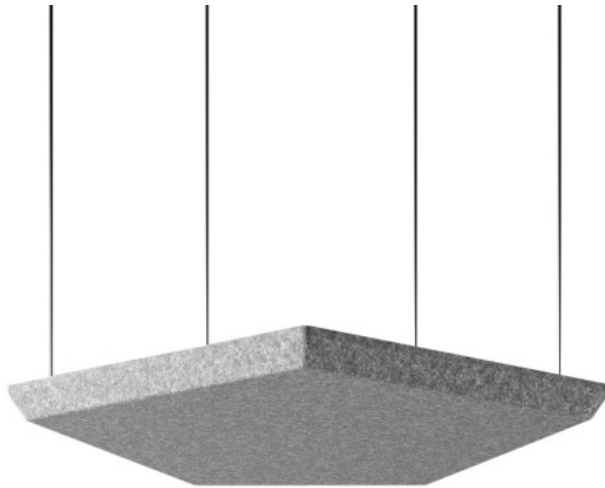

silent_block

SBS P60

: produktblatt

Das moderne Design und die einfache Montage ermöglichen eine kreative Raumgestaltung ohne Kompromisse bei den akustischen Eigenschaften. Eine breite Palette von Polstergeweben und die Vielfalt der verfügbaren Formen bieten unendliche Möglichkeiten, maßgeschneiderte Layouts für jede Inneneinrichtung zu schaffen

design:
Bejot Development Team

Produkt Website
[Link zur Website](#)

bejot:

vorteile der sammlung

Vielfalt von Formen

Silent Blocks ist eine akustische Neuigkeit, dank der die Anpassung eines entsprechenden akustischen Paneels in den Innenraum kinderleicht wird, ohne auf hervorragende akustische Parameter zu verzichten.

Leichtbau von Paneelen

Der Leichtbau von Paneelen macht sie sowohl als Wandpaneele als auch Deckenpaneele ideal und dies ermöglicht Ihnen, unzählige kreative Systeme zu bilden. Gestalten Sie verrückte Formen mit Silent Blocks und zeigen Sie, dass Akustik nicht langweilig werden kann.

*Montageleine können auf Kundenwunsch geschnitten werden, um die erforderliche Länge zu erreichen

abmessungen

SBS P60

kg
netto 18
brutto 19

kg
netto 8,7
brutto 10

SBS / SBW P60

SBS / SBW P105

- H** Höhe: Gesamtabmessungen
- W** Gesamtbreite
- L** Gesamttiefe