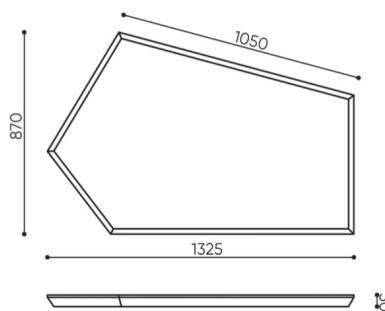

Akustische Parameter

Schallabsorptionskoeffizient α_w nach PN-EN ISO 11654:1999 - **0,9**

Schallabsorptionsklasse nach PN - EN ISO 11654:1999 - **A**

technische daten

SBS P60

Standard
Option

Montageart	KODE
Befestigungssatz mit 4 Montageleine 1,5 m lang	<input checked="" type="radio"/>
Montageleine mit nicht standardmäßiger Länge (Aufpreis jeweils 1m Kabel zusätzlich über 1,5m) *	<input type="radio"/>

*Montageleine können auf Kundenwunsch geschnitten werden, um die erforderliche Länge zu erreichen

abmessungen

SBS P60

kg
netto 18
brutto 19

kg
netto 8,7
brutto 10

SBS / SBW P60

SBS / SBW P105

- H** Höhe: Gesamtabmessungen
- W** Gesamtbreite
- L** Gesamttiefe

Die Abmessungen sind ungefähr und können je nach ausgewählter Produktkonfiguration ändern. Die Anforderungen der Norm werden immer erfüllt.

bejot:silent_block

für die sammlung verfügbare materialien

- | | |
|----------------|--|
| 1. Preisgruppe | Bond, Fenno, Sawana |
| 2. Preisgruppe | Alaska, Alpa, Charles, Charles - Studio Design, Cura, Era - Studio Design, Pastel, Roccia |
| 3. Preisgruppe | Ally, Ally SD, Alpa-Studio Design, Blazer, Cura SD, Cyber SD, Easy SD, Oceanic, Synergy, Synergy - Studio Design |
| 4. Preisgruppe | Heritage, Oceanic-Studio Design, Remix - Studio Design |
| 5. Preisgruppe | Steelcut Trio 3 |