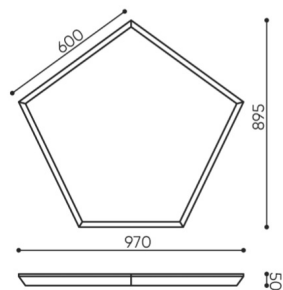

Akustische Parameter

Schallabsorptionskoeffizient α_w nach PN-EN ISO 11654:1999 - **0,9**

Schallabsorptionsklasse nach PN - EN ISO 11654:1999 - **A**

technische daten

SBS P60

Standard
Option

Montageart	KODE
Befestigungssatz mit 4 Montageleine 1,5 m lang	<input checked="" type="radio"/>
Montageleine mit nicht standardmäßiger Länge (Aufpreis jeweils 1m Kabel zusätzlich über 1,5m) *	<input type="radio"/>

*Montageleine können auf Kundenwunsch geschnitten werden, um die erforderliche Länge zu erreichen

abmessungen

SBS P60

kg
netto 18
brutto 19

kg
netto 8,7
brutto 10

SBS / SBW P60

SBS / SBW P105

- H** Höhe: Gesamtabmessungen
- W** Gesamtbreite
- L** Gesamttiefe