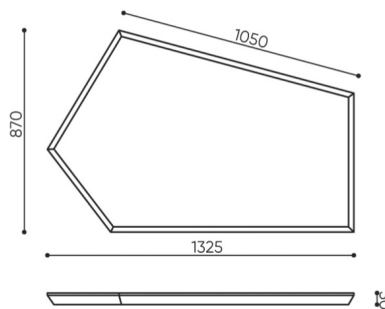

Akustische Parameter

Schallabsorptionskoeffizient α_w nach PN-EN ISO 11654:1999 - **0,9**

Schallabsorptionsklasse nach PN - EN ISO 11654:1999 - **A**

technische daten

SBS P60

Standard
Option

Montageart	KODE
Befestigungssatz mit 4 Montageleine 1,5 m lang	<input checked="" type="radio"/>
Montageleine mit nicht standardmäßiger Länge (Aufpreis jeweils 1m Kabel zusätzlich über 1,5m) *	<input type="radio"/>

*Montageleine können auf Kundenwunsch geschnitten werden, um die erforderliche Länge zu erreichen

abmessungen

SBS P60

kg
netto 18
brutto 19

kg
netto 8,7
brutto 10

SBS / SBW P60

SBS / SBW P105

- H** Höhe: Gesamtabmessungen
- W** Gesamtbreite
- L** Gesamttiefe

Die Abmessungen sind ungefähr und können je nach ausgewählter Produktkonfiguration ändern. Die Anforderungen der Norm werden immer erfüllt.

bejot:silent_block

für die sammlung verfügbare materialien

- | | |
|----------------|--|
| 1. Preisgruppe | Bond, Fenno, Sawana |
| 2. Preisgruppe | Alpa, Charles, Charles - Studio Design, Cura, Era - Studio Design, Pastel, Roccia |
| 3. Preisgruppe | Ally, Ally SD, Alpa-Studio Design, Blazer, Cura SD, Easy SD, Oceanic, Synergy, Synergy - Studio Design |
| 4. Preisgruppe | Heritage, Oceanic-Studio Design, Remix - Studio Design |
| 5. Preisgruppe | Steelcut Trio 3 |