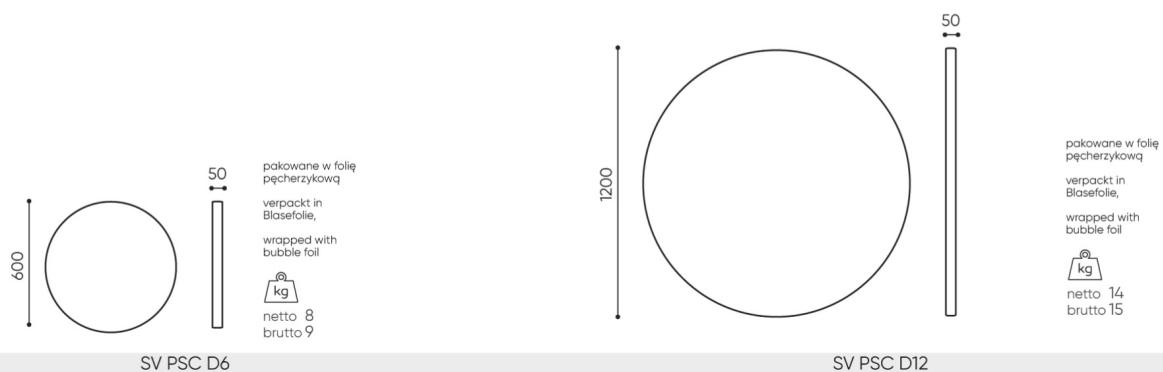

abmessungen

SV PSC D6/12

H Höhe: Gesamtabmessungen

W Gesamtbreite

L Gesamttiefe

Die Abmessungen sind ungefähr und können je nach ausgewählter Produktkonfiguration ändern. Die Anforderungen der Norm werden immer erfüllt.