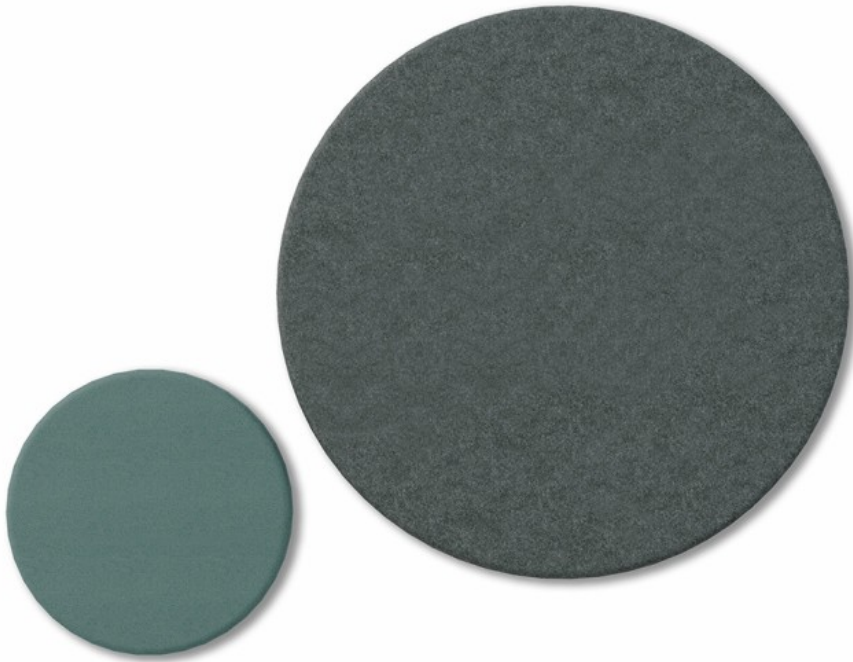

selva

SV PSC D6/12

: produktblatt

Die akustischen Paneele und Bildschirme reduzieren effektiv Lärm und verbessern den Arbeitskomfort in offenen Büroflächen. Sie wurden entwickelt, um Geräusche von lauten Bürogeräten und Gesprächen der Mitarbeiter zu absorbieren, was eine bessere Konzentration ermöglicht

design:
Ronald Straubel

Produkt Website
[Link zur Website](#)

bejot: