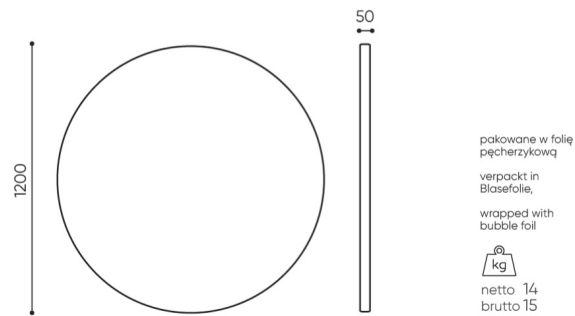

technische daten

SV PSFD12

Standard ●
Option ○

bejot:selva

Montageart	KODE
Befestigungssatz mit 4 Montageleine 1,5 m lang	●
Montageseil in einer nicht Standardlänge – gegen Aufpreis für jede weitere 1 m Seil (Satz) über 1,5 m	○

abmessungen

SV PSFD12

SV PSFD12

H Höhe: Gesamtabmessungen

W Gesamtbreite

L Gesamttiefe

Die Abmessungen sind ungefähr und können je nach ausgewählter Produktkonfiguration ändern. Die Anforderungen der Norm werden immer erfüllt.