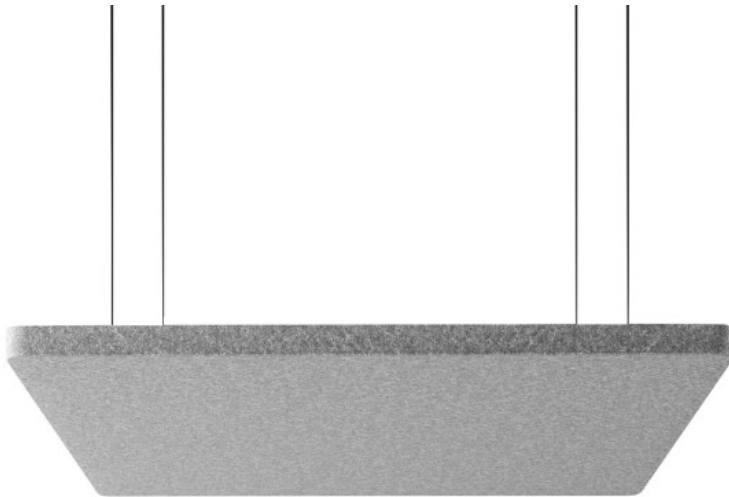

selva

SV PSF 8/12

: produktblatt

Die akustischen Paneele und Bildschirme reduzieren effektiv Lärm und verbessern den Arbeitskomfort in offenen Büroflächen. Sie wurden entwickelt, um Geräusche von lauten Bürogeräten und Gesprächen der Mitarbeiter zu absorbieren, was eine bessere Konzentration ermöglicht

design:
Ronald Straubel

Produkt Website
[Link zur Website](#)

bejot:

vorteile der sammlung

Sorgen Sie für den Arbeitskomfort

Selva ist eine Antwort auf den Bedarf nach einem größeren Arbeitskomfort durch die Verbesserung der Akustik in offenen Büroräumen. Es gewährleistet, dass der wahrnehmbare Lärm um durchschnittlich 8dB, d.h. um fast die Hälfte verringert werden kann.

abmessungen

SV PSF 8/12

H Höhe: Gesamtabmessungen

W Gesamtbreite

L Gesamttiefe

Die Abmessungen sind ungefähr und können je nach ausgewählter Produktkonfiguration ändern. Die Anforderungen der Norm werden immer erfüllt.