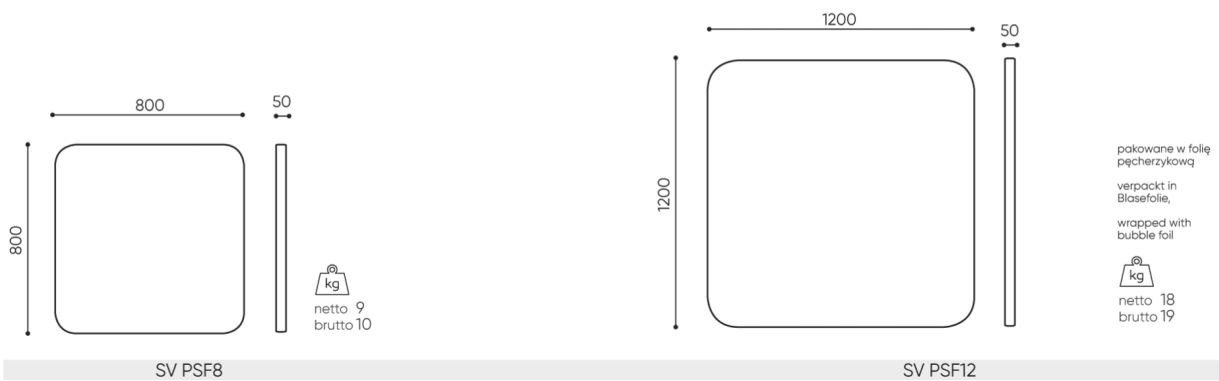

technische daten

SV PSF 8/12

Standard ●
Option ○

Montageart	KODE
Befestigungssatz mit 4 Montageleine 1,5 m lang	●
Montageseil in einer nicht Standardlänge – gegen Aufpreis für jede weitere 1 m Seil (Satz) über 1,5 m	○

abmessungen

SV PSF 8/12

H Höhe: Gesamtabmessungen

W Gesamtbreite

L Gesamttiefe

Die Abmessungen sind ungefähr und können je nach ausgewählter Produktkonfiguration ändern. Die Anforderungen der Norm werden immer erfüllt.