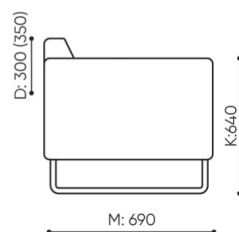

technische daten

QD 422

Standard ●
Option ○

Gestell	KODE	
Pulverbeschichtet (Farbgebung nach Bejot-Musterkatalog)		●
Verchromt		○
Gleiter		
Gleiter für Keramik- und Betonböden und für Bodenbeläge	PK	●
Filzgleiter für Holzböden und Paneele	PF	○
Zusätzliche Ausstattung		
Media port: 1 Steckdose 230V (Typ E - Polen, Frankreich/ Typ F - Deutschland/ Typ G - Great Britain) + 2 x USB	[typ]2VCC	○
Media port: 2 Steckdose 230V (Typ E - Polen, Frankreich/ Typ F - Deutschland/ Typ G - Great Britain)	[typ]2VV	○

abmessungen

QD 422

H: 760 | 1 szt.
W: 900 | St.
L: 1880 | pc.

netto 61
brutto 65

QD 422

- A Sitzhöhe: Gesamtabmessungen
- B Sitzhöhe
- C Höhe: Gesamtabmessungen
- D Rückenhöhe
- F Gesamtbreite
- G Sitzbreite
- H Rückenbreite
- K Höhe vom Boden bis zur Armlehne
- M Gesamttiefe
- N Sitztiefe

bejot:quadra

Die Abmessungen sind ungefähr und können je nach ausgewählter Produktkonfiguration ändern. Die Anforderungen der Norm werden immer erfüllt.

für die sammlung verfügbare materialien

1. Preisgruppe	Bond, Fenno, Keimo, Sawana
2. Preisgruppe	Alpa, Charles, Charles - Studio Design, Cura, Pastel, Roccia, Valencia
3. Preisgruppe	Ally, Ally SD, Alpa-Studio Design, Blazer, Cura SD, Easy SD, Oceanic, Silvertex , Synergy, Synergy - Studio Design
4. Preisgruppe	Oceanic-Studio Design, Remix - Studio Design
5. Preisgruppe	Steelcut Trio 3
Tischplatte	Laminierte Platte
Metal	Metall - pulverbeschichtet