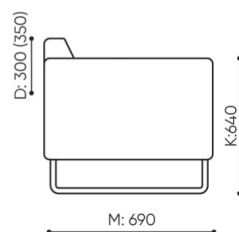

technische daten

QD 422

Standard ●
Option ○

Gestell	KODE	
Pulverbeschichtet (Farbgebung nach Bejot-Musterkatalog)		●
Verchromt		○
Gleiter		
Gleiter für Keramik- und Betonböden und für Bodenbeläge	PK	●
Filzgleiter für Holzböden und Paneele	PF	○
Zusätzliche Ausstattung		
Media port: 1 Steckdose 230V (Typ E - Polen, Frankreich/ Typ F - Deutschland/ Typ G - Great Britain) + 2 x USB	[typ]2VCC	○
Media port: 2 Steckdose 230V (Typ E - Polen, Frankreich/ Typ F - Deutschland/ Typ G - Great Britain)	[typ]2VV	○

abmessungen

QD 422

H: 760 | 1 szt.
W: 900 | St.
L: 1880 | pc.

netto 61
brutto 65

QD 422

- A Sitzhöhe: Gesamtabmessungen
- B Sitzhöhe
- C Höhe: Gesamtabmessungen
- D Rückenhöhe
- F Gesamtbreite
- G Sitzbreite
- H Rückenbreite
- K Höhe vom Boden bis zur Armlehne
- M Gesamttiefe
- N Sitztiefe