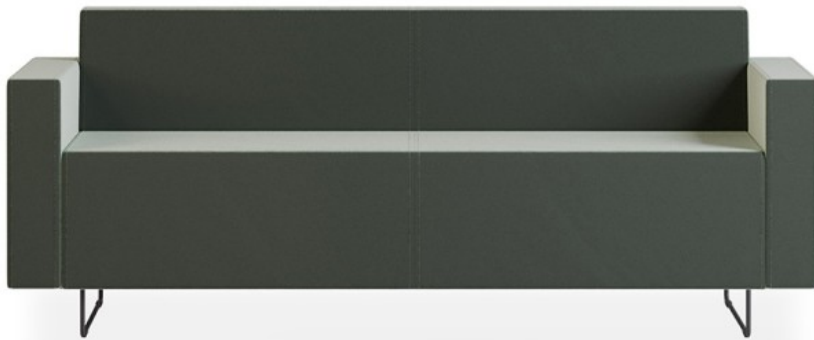

quadra

QD 422

: produktblatt

Ein System aus einfachen Sofas und Hockern mit nahezu unbegrenzten Konfigurationsmöglichkeiten. Mit den Modulen können Layouts erstellt werden, die die Funktionalität von Räumen verbessern, Verkehrswege optimieren und gleichzeitig intime Treffpunkte sowie Gesprächsbereiche schaffen.

design:
Bejot Development Team

Produkt Website
[Link zur Website](#)

bejot:

vorteile der sammlung

individuelles Baukastensystem

Mit der großen Auswahl an modularen Elementen können Sie Ihren Raum beliebig gestalten – ganz nach Ihren Bedürfnissen.

technische daten

QD 422

Standard ●
Option ○

Gestell	KODE	
Pulverbeschichtet (Farbgebung nach Bejot-Musterkatalog)		●
Verchromt		○
Gleiter		
Gleiter für Keramik- und Betonböden und für Bodenbeläge	PK	●
Filzgleiter für Holzböden und Paneele	PF	○
Zusätzliche Ausstattung		
Media port: 1 Steckdose 230V (Typ E - Polen, Frankreich/ Typ F - Deutschland/ Typ G - Great Britain) + 2 x USB	[typ]2VCC	○
Media port: 2 Steckdose 230V (Typ E - Polen, Frankreich/ Typ F - Deutschland/ Typ G - Great Britain)	[typ]2VV	○