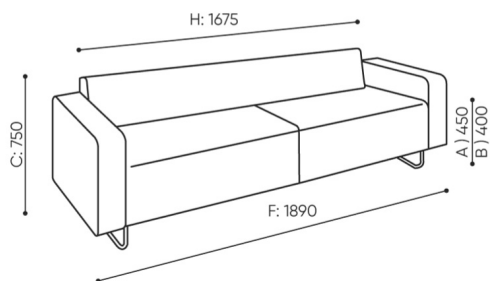

technische daten

QD 422

Standard ●
Option ○

Gestell	KODE	
Pulverbeschichtet (Farbgebung nach Bejot-Musterkatalog)		●
Verchromt		○
Gleiter		
Gleiter für Keramik- und Betonböden und für Bodenbeläge	PK	●
Filzgleiter für Holzböden und Paneele	PF	○
Zusätzliche Ausstattung		
Media port: 1 Steckdose 230V (Typ E - Polen, Frankreich/ Typ F - Deutschland/ Typ G - Great Britain) + 2 x USB	[typ]2VCC	○
Media port: 2 Steckdose 230V (Typ E - Polen, Frankreich/ Typ F - Deutschland/ Typ G - Great Britain)	[typ]2VV	○

abmessungen

QD 422

H: 760 | 1 szt.
W: 900 | St.
L: 1880 | pc.

netto 61
brutto 65

QD 422

- A Sitzhöhe: Gesamtabmessungen
- B Sitzhöhe
- C Höhe: Gesamtabmessungen
- D Rückenhöhe
- F Gesamtbreite
- G Sitzbreite
- H Rückenbreite
- K Höhe vom Boden bis zur Armlehne
- M Gesamttiefe
- N Sitztiefe

bejot:quadra

Die Abmessungen sind ungefähr und können je nach ausgewählter Produktkonfiguration ändern. Die Anforderungen der Norm werden immer erfüllt.

für die sammlung verfügbare materialien

1. Preisgruppe	Bond, Fenno, Keimo, Sawana
2. Preisgruppe	Alpa, Charles, Charles - Studio Design, Cura, Pastel, Roccia, Valencia
3. Preisgruppe	Ally, Ally SD, Alpa-Studio Design, Blazer, Cura SD, Easy SD, Oceanic, Silvertex , Synergy, Synergy - Studio Design
4. Preisgruppe	Oceanic-Studio Design, Remix - Studio Design
5. Preisgruppe	Steelcut Trio 3
Tischplatte	Laminierte Platte
Metal	Metall - pulverbeschichtet