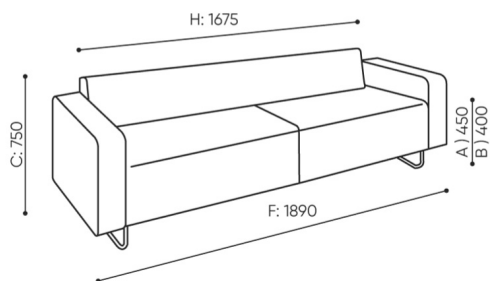

technische daten

QD 422

Standard ●
Option ○

Gestell	KODE	
Pulverbeschichtet (Farbgebung nach Bejot-Musterkatalog)		●
Verchromt		○
Gleiter		
Gleiter für Keramik- und Betonböden und für Bodenbeläge	PK	●
Filzgleiter für Holzböden und Paneele	PF	○
Zusätzliche Ausstattung		
Media port: 1 Steckdose 230V (Typ E - Polen, Frankreich/ Typ F - Deutschland/ Typ G - Great Britain) + 2 x USB	[typ]2VCC	○
Media port: 2 Steckdose 230V (Typ E - Polen, Frankreich/ Typ F - Deutschland/ Typ G - Great Britain)	[typ]2VV	○

abmessungen

QD 422

H: 760 | 1 szt.
W: 900 | St.
L: 1880 | pc.

netto 61
brutto 65

QD 422

- A Sitzhöhe: Gesamtabmessungen
- B Sitzhöhe
- C Höhe: Gesamtabmessungen
- D Rückenhöhe
- F Gesamtbreite
- G Sitzbreite
- H Rückenbreite
- K Höhe vom Boden bis zur Armlehne
- M Gesamttiefe
- N Sitztiefe

Die Abmessungen sind ungefähr und können je nach ausgewählter Produktkonfiguration ändern. Die Anforderungen der Norm werden immer erfüllt.

für die sammlung verfügbare materialien

1. Preisgruppe	Bond, Fenno, Keimo, Sawana
2. Preisgruppe	Alaska, Alpa, Charles, Charles - Studio Design, Cura, Pastel, Roccia, Valencia
3. Preisgruppe	Ally, Ally SD, Alpa-Studio Design, Blazer, Cura SD, Cyber SD, Easy SD, Oceanic, Silvertex , Synergy, Synergy - Studio Design
4. Preisgruppe	Oceanic-Studio Design, Remix - Studio Design
5. Preisgruppe	Steelcut Trio 3
Tischplatte	Laminierte Platte
Metal	Metall - pulverbeschichtet