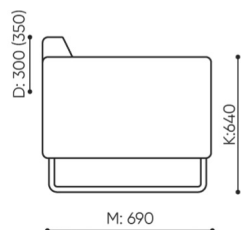

technische daten

QD 421

Standard ●
Option ○

Gestell	KODE	
Pulverbeschichtet (Farbgebung nach Bejot-Musterkatalog)		●
Verchromt		○
Gleiter		
Gleiter für Keramik- und Betonböden und für Bodenbeläge	PK	●
Filzgleiter für Holzböden und Paneele	PF	○
Zusätzliche Ausstattung		
Media port: 1 Steckdose 230V (Typ E - Polen, Frankreich/ Typ F - Deutschland/ Typ G - Grossbritannien) + 2 x USB	[typ]2VCC	○
Media port: 2 Steckdose 230V (Typ E - Polen, Frankreich/ Typ F - Deutschland/ Typ G - Grossbritannien)	[typ]2VV	○

abmessungen

QD 421

H: 800 | 1 szt.
W: 690 | St.
L: 930 | pc.

netto 37
brutto 41

QD 421

- A Sitzhöhe: Gesamtabmessungen
- B Sitzhöhe
- C Höhe: Gesamtabmessungen
- D Rückenhöhe
- F Gesamtbreite
- G Sitzbreite
- H Rückenbreite
- K Höhe vom Boden bis zur Armlehne
- M Gesamttiefe
- N Sitztiefe