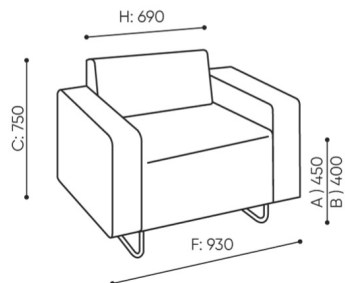

technische daten

QD 421

Standard ●
Option ○

Gestell	KODE	
Pulverbeschichtet (Farbgebung nach Bejot-Musterkatalog)		●
Verchromt		○
Gleiter		
Gleiter für Keramik- und Betonböden und für Bodenbeläge	PK	●
Filzgleiter für Holzböden und Paneele	PF	○
Zusätzliche Ausstattung		
Media port: 1 Steckdose 230V (Typ E - Polen, Frankreich/ Typ F - Deutschland/ Typ G - Grossbritannien) + 2 x USB	[typ]2VCC	○
Media port: 2 Steckdose 230V (Typ E - Polen, Frankreich/ Typ F - Deutschland/ Typ G - Grossbritannien)	[typ]2VV	○

abmessungen

QD 421

H: 800 | 1 szt.
W: 690 | St.
L: 930 | pc.

netto 37
brutto 41

QD 421

- A Sitzhöhe: Gesamtabmessungen
- B Sitzhöhe
- C Höhe: Gesamtabmessungen
- D Rückenhöhe
- F Gesamtbreite
- G Sitzbreite
- H Rückenbreite
- K Höhe vom Boden bis zur Armlehne
- M Gesamttiefe
- N Sitztiefe

bejot:quadra

Die Abmessungen sind ungefähr und können je nach ausgewählter Produktkonfiguration ändern. Die Anforderungen der Norm werden immer erfüllt.

für die sammlung verfügbare materialien

1. Preisgruppe	Bond, Fenno, Keimo, Sawana
2. Preisgruppe	Alpa, Charles, Charles - Studio Design, Cura, Pastel, Roccia, Valencia
3. Preisgruppe	Ally, Ally SD, Alpa-Studio Design, Blazer, Cura SD, Easy SD, Oceanic, Silvertex , Synergy, Synergy - Studio Design
4. Preisgruppe	Oceanic-Studio Design, Remix - Studio Design
5. Preisgruppe	Steelcut Trio 3
Tischplatte	Laminierte Platte
Metal	Metall - pulverbeschichtet