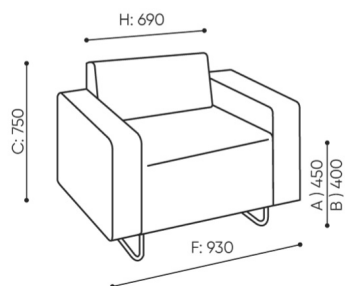

technische daten

QD 421

Standard ●
Option ○

Gestell	KODE	
Pulverbeschichtet (Farbgebung nach Bejot-Musterkatalog)		●
Verchromt		○
Gleiter		
Gleiter für Keramik- und Betonböden und für Bodenbeläge	PK	●
Filzgleiter für Holzböden und Paneele	PF	○
Zusätzliche Ausstattung		
Media port: 1 Steckdose 230V (Typ E - Polen, Frankreich/ Typ F - Deutschland/ Typ G - Grossbritannien) + 2 x USB	[typ]2VCC	○
Media port: 2 Steckdose 230V (Typ E - Polen, Frankreich/ Typ F - Deutschland/ Typ G - Grossbritannien)	[typ]2VV	○

abmessungen

QD 421

H: 800 | 1 szt.
W: 690 | St.
L: 930 | pc.

netto 37
brutto 41

QD 421

- A Sitzhöhe: Gesamtabmessungen
- B Sitzhöhe
- C Höhe: Gesamtabmessungen
- D Rückenhöhe
- F Gesamtbreite
- G Sitzbreite
- H Rückenbreite
- K Höhe vom Boden bis zur Armlehne
- M Gesamttiefe
- N Sitztiefe

bejot:quadra

Die Abmessungen sind ungefähr und können je nach ausgewählter Produktkonfiguration ändern. Die Anforderungen der Norm werden immer erfüllt.

für die sammlung verfügbare materialien

1. Preisgruppe	Bond, Fenno, Keimo, Sawana
2. Preisgruppe	Alaska, Alpa, Charles, Charles - Studio Design, Cura, Pastel, Roccia, Valencia
3. Preisgruppe	Ally, Ally SD, Alpa-Studio Design, Blazer, Cura SD, Cyber SD, Easy SD, Oceanic, Silvertex , Synergy, Synergy - Studio Design
4. Preisgruppe	Oceanic-Studio Design, Remix - Studio Design
5. Preisgruppe	Steelcut Trio 3
Tischplatte	Laminierte Platte
Metal	Metall - pulverbeschichtet