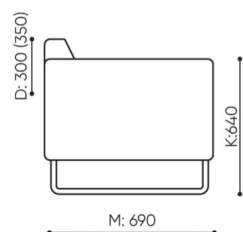

technische daten

QD 421

Standard ●
Option ○

Gestell	KODE	
Pulverbeschichtet (Farbgebung nach Bejot-Musterkatalog)		●
Verchromt		○
Gleiter		
Gleiter für Keramik- und Betonböden und für Bodenbeläge	PK	●
Filzgleiter für Holzböden und Paneele	PF	○
Zusätzliche Ausstattung		
Media port: 1 Steckdose 230V (Typ E - Polen, Frankreich/ Typ F - Deutschland/ Typ G - Grossbritannien) + 2 x USB	[typ]2VCC	○
Media port: 2 Steckdose 230V (Typ E - Polen, Frankreich/ Typ F - Deutschland/ Typ G - Grossbritannien)	[typ]2VV	○

abmessungen

QD 421

H: 800 | 1 szt.
W: 690 | St.
L: 930 | pc.

netto 37
brutto 41

QD 421

- A Sitzhöhe: Gesamtabmessungen
- B Sitzhöhe
- C Höhe: Gesamtabmessungen
- D Rückenhöhe
- F Gesamtbreite
- G Sitzbreite
- H Rückenbreite
- K Höhe vom Boden bis zur Armlehne
- M Gesamttiefe
- N Sitztiefe