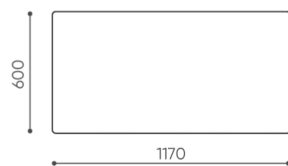

H: 1230 | 1 szt.
W: 2320 | St.
L: 800 | pc.

netto 415
brutto 450

QD WPB OR

H: 1230 | 1 szt.
W: 2320 | St.
L: 800 | pc.

netto 435
brutto 470

QD WPB HR

Die Abmessungen haben nur den informativen Charakter und können je nach ausgewählter Produktkonfiguration variieren. Die Anforderungen der Norm sind immer erfüllt.