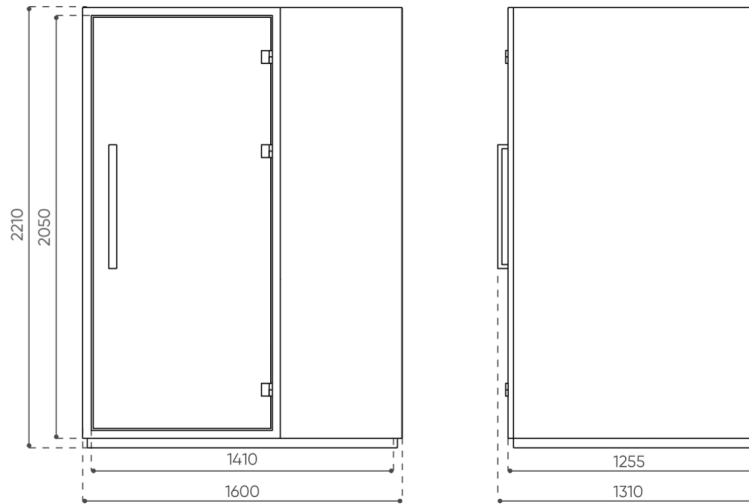

QD WPB OR

Akustikkabine für 1 Person, mit Arbeitsplatz (Tischplatte höhenverstellbar)

QD WPB HR

bejot:quadra_booths

abmessungen

QD WPB

QD WPB

bejot:quadra_booths

QD WPB OR

QD WPB HR

Die Abmessungen haben nur den informativen Charakter und können je nach ausgewählter Produktkonfiguration variieren. Die Anforderungen der Norm sind immer erfüllt.

für die sammlung verfügbare materialien