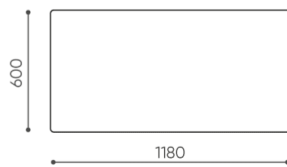

H: 1230 | 1 szt.
W: 2320 | St.
L: 800 | pc.

netto 415
brutto 450

QD WPB OR

H: 1230 | 1 szt.
W: 2320 | St.
L: 800 | pc.

netto 435
brutto 470

QD WPB HR

Die Abmessungen haben nur den informativen Charakter und können je nach ausgewählter Produktkonfiguration variieren. Die Anforderungen der Norm sind immer erfüllt.