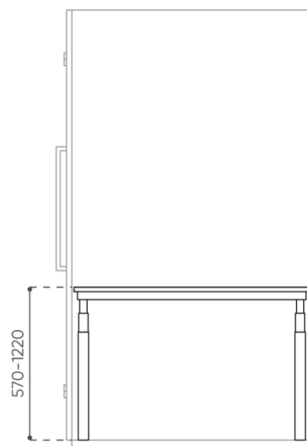

QD WPB 0R

Akustikkabine für 1 Person, mit Arbeitsplatz (Tischplatte höhenverstellbar)

QD WPB HR

bejot:quadra_booths

abmessungen

QD WPB

QD WPB

bejot:quadra_booths

H: 1230 | 1 szt.
W: 2320 | St.
L: 800 | pc.

netto 415
brutto 450

QD WPB OR

H: 1230 | 1 szt.
W: 2320 | St.
L: 800 | pc.

netto 435
brutto 470

QD WPB HR

Die Abmessungen haben nur den informativen Charakter und können je nach ausgewählter Produktkonfiguration variieren. Die Anforderungen der Norm sind immer erfüllt.