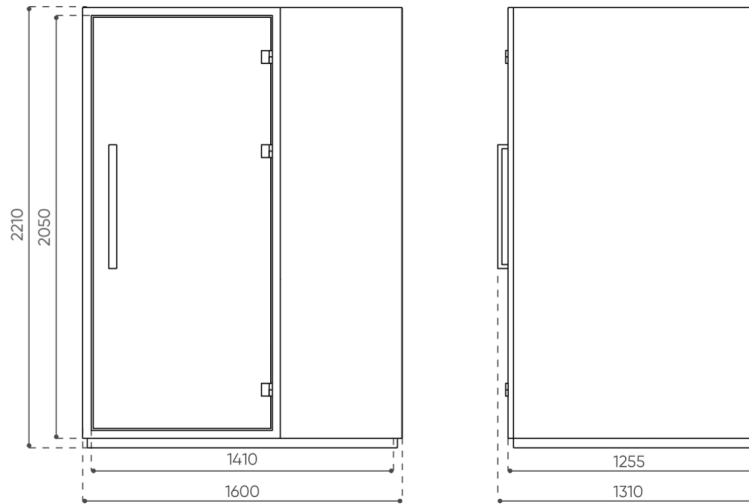

QD WPB 0R

Akustikkabine für 1 Person, mit Arbeitsplatz (Tischplatte höhenverstellbar)

QD WPB HR

bejot:quadra_booths

abmessungen

QD WPB

QD WPB

bejot:quadra_booths

H: 1230 | 1 szt.
W: 2320 | St.
L: 800 | pc.

netto 415
brutto 450

QD WPB OR

H: 1230 | 1 szt.
W: 2320 | St.
L: 800 | pc.

netto 435
brutto 470

QD WPB HR

Die Abmessungen haben nur den informativen Charakter und können je nach ausgewählter Produktkonfiguration variieren. Die Anforderungen der Norm sind immer erfüllt.