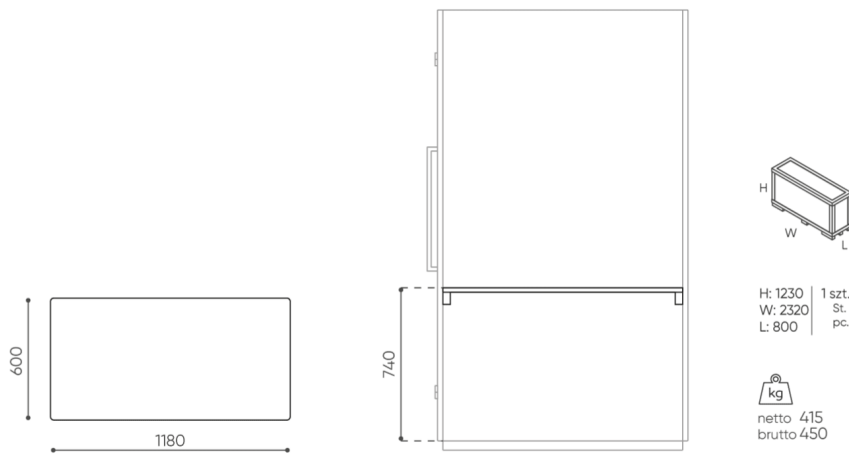

QD WPB OR

Akustikkabine für 1 Person, mit Arbeitsplatz (Tischplatte höhenverstellbar)

QD WPB HR

bejot:quadra_booths

abmessungen

QD WPB

QD WPB

bejot:quadra_booths

QD WPB OR

QD WPB HR

Die Abmessungen haben nur den informativen Charakter und können je nach ausgewählter Produktkonfiguration variieren. Die Anforderungen der Norm sind immer erfüllt.

für die sammlung verfügbare materialien