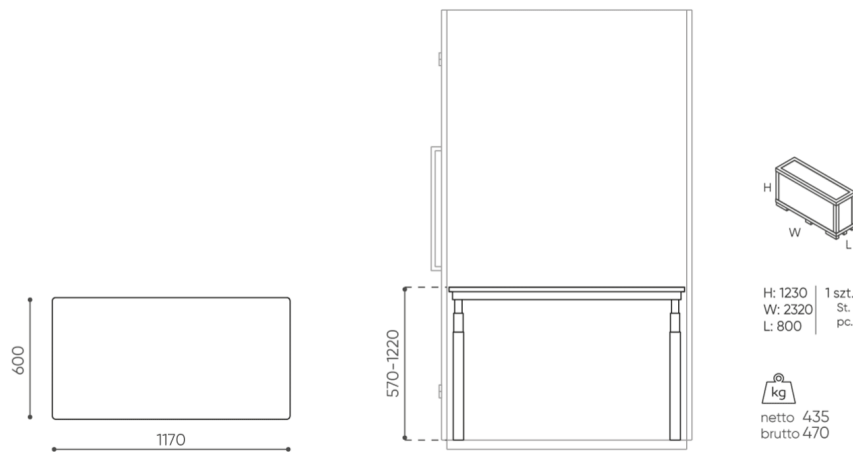

QD WPB OR

Akustikkabine für 1 Person, mit Arbeitsplatz (Tischplatte höhenverstellbar)

QD WPB HR

bejot:quadra_booths

abmessungen

QD WPB

QD WPB

bejot:quadra_booths

QD WPB OR

QD WPB HR

Die Abmessungen haben nur den informativen Charakter und können je nach ausgewählter Produktkonfiguration variieren. Die Anforderungen der Norm sind immer erfüllt.

für die sammlung verfügbare materialien