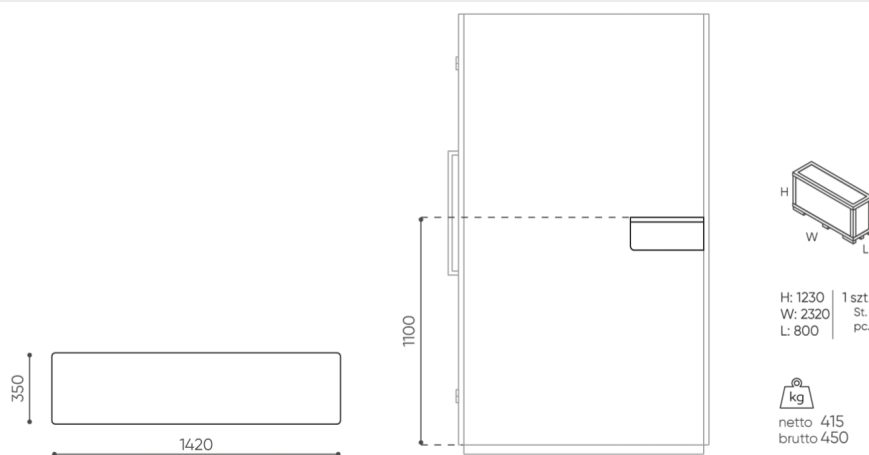

Beschreibung

Akustische Kabine für 2 Personen	QD WPB 2
Akustikkabine für 1 Person, mit Arbeitsplatz (Tischplatte nicht höhenverstellbar)	QD WPB OR
Akustikkabine für 1 Person, mit Arbeitsplatz (Tischplatte höhenverstellbar)	QD WPB HR

abmessungen

QD WPB 2

QD WPB

bejot:quadra_booths

QD WPB 2

Die Abmessungen haben nur den informativen Charakter und können je nach ausgewählter Produktkonfiguration variieren. Die Anforderungen der Norm sind immer erfüllt.