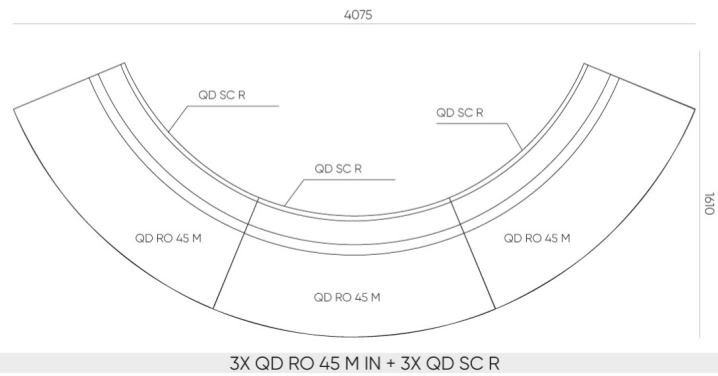

abmessungen

QD RO 45 M IN + QD SCR

- A Sitzhöhe: Gesamtabmessungen
- B Sitzhöhe
- C Höhe: Gesamtabmessungen
- D Rückenhöhe
- F Gesamtbreite
- G Sitzbreite
- H Rückenbreite
- K Höhe vom Boden bis zur Armlehne
- M Gesamttiefe
- N Sitztiefe

Die Abmessungen sind ungefähr und können je nach ausgewählter Produktkonfiguration ändern. Die Anforderungen der Norm werden immer erfüllt.

für die sammlung verfügbare materialien

1. Preisgruppe	Bond, Fenno, Keimo, Sawana
2. Preisgruppe	Alaska, Alpa, Charles, Charles - Studio Design, Cura, Pastel, Roccia, Valencia
3. Preisgruppe	Ally, Ally SD, Alpa-Studio Design, Blazer, Cura SD, Cyber SD, Easy SD, Oceanic, Silvertex , Silvertex - Studio Design, Synergy, Synergy - Studio Design, Valencia - Studio Design
4. Preisgruppe	Heritage, Oceanic-Studio Design, Remix - SD Social Swing chair
5. Preisgruppe	Accessoire, Steelcut Trio 3
Leder	Leder
Tischplatte	Laminierte Platte
Metal	Metal - pulverbeschichtet