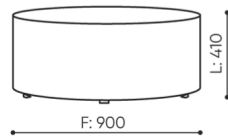

technische daten

POP 900

Standard ●
Option ○

Zusätzliche Ausstattung

KODE

Füße aus schwarzem Kunststoff	FK	●
Füße mit einem Voll-Aluminium-Gehäuse mit ABS-Schutz/ Preis pro Satz POP 450	AK5	○
Füße mit einem Voll-Aluminium-Gehäuse mit Filz/ Preis pro Satz POP 450	AF5	○
Füße mit einem Voll-Aluminium-Gehäuse mit ABS-Schutz/ Preis pro Satz POP 900, 1200	AK6	○
Füße mit einem Voll-Aluminium-Gehäuse mit Filz/ Preis pro Satz POP 900, 1200	AF6	○

abmessungen

POP 900

H: 440
W: 920
L: 920

1 szt.
St.
pc.

netto 21
brutto 25

POP 900

- A Sitzhöhe: Gesamtabmessungen
- B Sitzhöhe
- C Höhe: Gesamtabmessungen
- D Rückenhöhe
- F Gesamtbreite
- G Sitzbreite
- H Rückenbreite
- K Höhe vom Boden bis zur Armlehne
- M Gesamttiefe
- N Sitztiefe