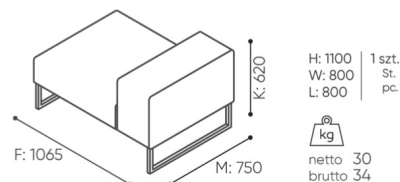

abmessungen

PL 15

PL 15 PT

PL 15 ST

PL 15 PA

PL 15 SA

- A Sitzhöhe: Gesamtabmessungen
- B Sitzhöhe
- C Höhe: Gesamtabmessungen
- D Rückenhöhe
- F Gesamtbreite
- G Sitzbreite
- H Rückenbreite
- K Höhe vom Boden bis zur Armlehne
- M Gesamttiefe
- N Sitztiefe

Die Abmessungen sind ungefähr und können je nach ausgewählter Produktkonfiguration ändern. Die Anforderungen der Norm werden immer erfüllt.

für die sammlung verfügbare materialien

1. Preisgruppe	Bond, Fenno, Keimo, Sawana
2. Preisgruppe	Alpa, Charles, Charles - Studio Design, Cura, Pastel, Roccia, Valencia
3. Preisgruppe	Ally, Ally SD, Alpa-Studio Design, Blazer, Cura SD, Easy SD, Oceanic, Silvertex , Silvertex - Studio Design, Synergy, Synergy - Studio Design, Valencia - Studio Design
4. Preisgruppe	Heritage, Oceanic-Studio Design, Remix - Studio Design
5. Preisgruppe	Accessoire, Steelcut Trio 3
Leder	Leder
Tischplatte	Brettschichteichenholz, Laminierte Platte
Metal	Metal - pulverbeschichtet