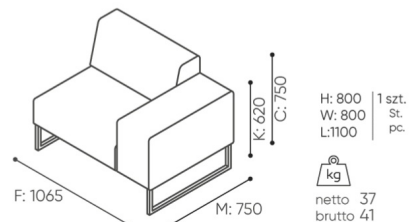

abmessungen

PL 15

PL 15 PT

PL 15 ST

PL 15 PA

PL 15 SA

- A Sitzhöhe: Gesamtabmessungen
- B Sitzhöhe
- C Höhe: Gesamtabmessungen
- D Rückenhöhe
- F Gesamtbreite
- G Sitzbreite
- H Rückenbreite
- K Höhe vom Boden bis zur Armlehne
- M Gesamttiefe
- N Sitztiefe

Die Abmessungen sind ungefähr und können je nach ausgewählter Produktkonfiguration ändern. Die Anforderungen der Norm werden immer erfüllt.

für die sammlung verfügbare materialien

1. Preisgruppe	Bond, Fenno, Keimo, Sawana
2. Preisgruppe	Alpa, Charles, Charles - Studio Design, Cura, Pastel, Roccia, Valencia
3. Preisgruppe	Ally, Ally SD, Alpa-Studio Design, Blazer, Cura SD, Easy SD, Oceanic, Silvertex , Silvertex - Studio Design, Synergy, Synergy - Studio Design, Valencia - Studio Design
4. Preisgruppe	Heritage, Oceanic-Studio Design, Remix - Studio Design
5. Preisgruppe	Accessoire, Steelcut Trio 3
Leder	Leder
Tischplatte	Brettschichteichenholz, Laminierte Platte
Metal	Metal - pulverbeschichtet