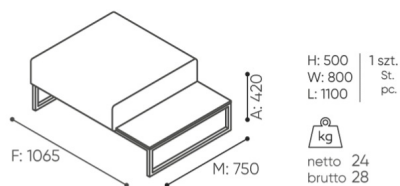

Mediaport Round PIX (weiß-W oder schwarz-B) - 1 Spannungssteckdose 230V [typ]IV ○

Mediaport Round PIX (weiß-W oder schwarz-B) - 2 x USB-Ladegerät MICC ○

Mediaport (an der Armlehne montiert)

Mediaport Round PIX (weiß-W oder schwarz-B) - 1 Spannungssteckdose 230V	[typ]IV	<input type="radio"/>
Mediaport Round PIX (weiß-W oder schwarz-B) - 2 x USB-Ladegerät	MICC	<input type="radio"/>
Induktion-Ladegerät eingebaut in der Tischplatte	IC	<input type="radio"/>

abmessungen

PL 15

PL 15 PT

PL 15 ST

PL 15 PA

PL 15 SA

- A Sitzhöhe: Gesamtabmessungen
- B Sitzhöhe
- C Höhe: Gesamtabmessungen
- D Rückenhöhe
- F Gesamtbreite
- G Sitzbreite
- H Rückenbreite
- K Höhe vom Boden bis zur Armlehne
- M Gesamttiefe
- N Sitztiefe