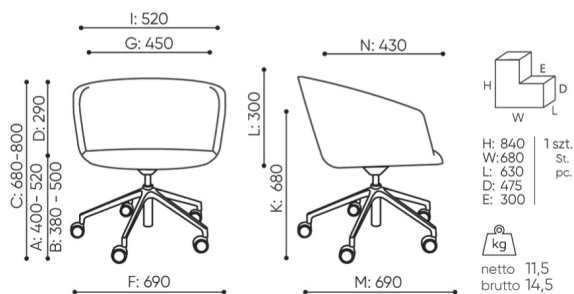

Dank neuen Abmessungen nimmt der Sessel weniger Platz ein, ist leichter und damit mobiler. Ox:co Small stellt eine ideale Balance zwischen dem Design, der Funktionalität und dem Preis.

bejot:ox:co_small

technische daten

OX S 5R

Standard ●
Option ○

Mechanik

Drehbar, höhenberstellbar	A	●
Drehbare Mechanik mit Bewegungsmöglichkeit in 3 Dimension (nach vorne, nach hinten und zur Seite) und mit Höhenverstellung	O5	○

Fußkreuz

Fußkreuz 5-armiges poliertes Aluminium (Chromeffekt) Ø700	36	●
Fußkreuz 5-armiges pulverbeschichtetes Aluminium (Farbgebung nach Bejot-Musterkatalog) Ø700	37	○

Rollen

KODE

Harte Rollen für weiche Böden Ø 65 mit Bremsen	DEMA	●
Weiche Rollen für harte Böden Ø 65 mit Bremsen	DEMAD	○
Universallrollen weiß ohne Bremsfunktion	RL W5	○

abmessungen

OX S 5R

OX S 5R

- A Sitzhöhe: Gesamtabmessungen
- B Sitzhöhe: Messung nach PN EN 1335-1
- C Stuhlhöhe
- D Rückenhöhe
- F Gesamtbreite des Stuhles / Kreuzes
- G Sitzbreite
- H Rückenbreite
- I Breite zwischen den Armlehnen
- K Höhe vom Boden bis zur Armlehne
- L Rückenlänge
- M Gesamttiefe des Stuhles
- N Sitztiefe