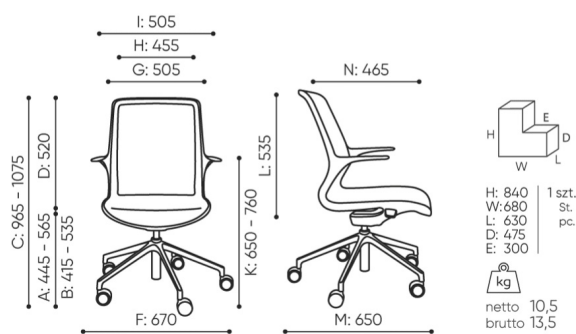

Netz
hellgrau

Netz
schwarz

bejot:ovidio

technische daten

OV 5R

Standard
Option

Mechanik	KODE	
Wippmechanik (in Rahmenfarbe) mit Arretierung der Rückenlehne in 1 Position	OV	<input checked="" type="radio"/>
Sitzschale	KODE	
Netz, schwarz	MOBL	<input checked="" type="radio"/>
Netz, hellgrau	MOLG	<input type="radio"/>
Strickware schwarzgrau meliert	SGR	<input type="radio"/>
Fußkreuz		
Fußkreuz 5-armiges poliertes Aluminium (Chromeffekt) Ø700	36	<input checked="" type="radio"/>
Fußkreuz 5-armiges pulverbeschichtetes Aluminium (Farbgebung nach Bejot-Musterkatalog) Ø700	37	<input type="radio"/>
Armlehnen	KODE	
Fixe Armlehnen, nicht einstellbar		<input checked="" type="radio"/>
Rollen	KODE	
Harte Rollen für weiche Böden Ø 65 mit Bremsen	DEMA	<input checked="" type="radio"/>
Weiche Rollen für harte Böden Ø 65 mit Bremsen	DEMAD	<input type="radio"/>
Farbgebung	KODE	
OV 5R black - Rahmen, Mechanik und Armlehne in Farbe schwarz	BLACK	

abmessungen

OV 5R

OV 5R

- A Sitzhöhe: Gesamtabmessungen
- B Sitzhöhe: Messung nach PN EN 1335-1
- C Stuhlhöhe
- D Rückenhöhe
- F Gesamtbreite des Stuhles / Kreuzes
- G Sitzbreite
- H Rückenbreite
- I Breite zwischen den Armlehnen
- K Höhe vom Boden bis zur Armlehne
- L Rückenlänge
- M Gesamttiefe des Stuhles
- N Sitztiefe

Die Abmessungen sind ungefähr und können je nach ausgewählter Produktkonfiguration ändern. Die Anforderungen der Norm werden immer erfüllt.

für die sammlung verfügbare materialien

Membrane

Netz Ovidio

Metal