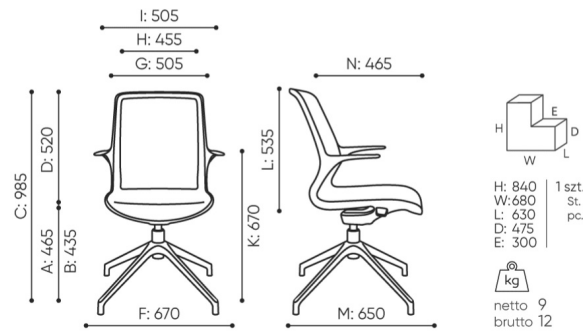

abmessungen

OV 4R

OV 4R

- A Sitzhöhe: Gesamtabmessungen
- B Sitzhöhe: Messung nach PN EN 1335-1
- C Stuhlhöhe
- D Rückenhöhe
- F Gesamtbreite des Stuhles / Kreuzes
- G Sitzbreite
- H Rückenbreite
- I Breite zwischen den Armlehnen
- K Höhe vom Boden bis zur Armlehne
- L Rückenlänge
- M Gesamttiefe des Stuhles
- N Sitztiefe

Die Abmessungen sind ungefähr und können je nach ausgewählter Produktkonfiguration ändern. Die Anforderungen der Norm werden immer erfüllt.