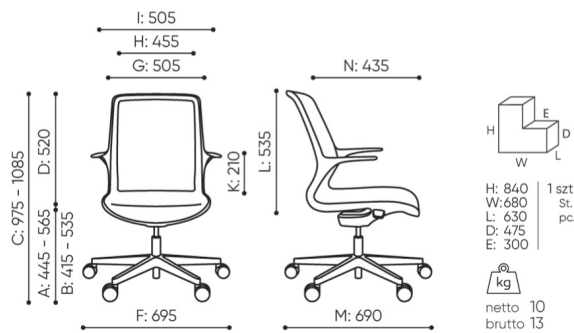

Netz
hellgrau

Netz
schwarz

bejot:ovidio

technische daten

OV 1M2

Standard ●
Option ○

Mechanik	KODE	
Wippmechanik (in Rahmenfarbe) mit Arretierung der Rückenlehne in 1 Position	OV	●
Sitzschale	KODE	
Netz, schwarz	MOBL	●
Netz, hellgrau	MOLG	○
Strickware schwarzgrau meliert	SGR	○
Gasfeder	KODE	
Schwarz		●
Fußkreuz	KODE	
Fußkreuz schwarz (Nylon) Ø700 + Standardring schwarz (RB)	17	●
Fußkreuz poliertes Aluminium (Chromeffekt) Ø 690	22	○
Fußkreuz pulverbeschichtet, Aluminium (Farbgebung nach Bejot_Musterkatalog) Ø 690	23	○
Fußkreuz poliertes Aluminium (Chromeffekt) Ø 700 SB	32	○
Fußkreuz pulverbeschichtet, Aluminium (Farbgebung nach Bejot_Musterkatalog) Ø 700 SB	33	○
Fußkreuz schwarz pulverbeschichtetes Aluminium Ø700 SBF Flexi (für 3D-Bewegung)	35	○

Armlehnen**KODE**

Fixe Armlehnen, nicht einstellbar

**Rollen**

Harte Rollen für weiche Böden Ø 65 mit Bremsen

DEMA

Weiche Rollen für harte Böden Ø 65 mit Bremsen

DEMAD

**Farbgebung****KODE**

OV 1M2 black - Rahmen, Mechanik und Armlehne in Farbe schwarz

BLACK

OV 1M2 white - Rahmen, Mechanik und Armlehne in Farbe weiß

WHITE

abmessungen

OV 1M2

OV 1M2

A wysokość siedziska: wymiar gabarytowy
B wysokość siedziska: pomiar zgodny z norma PN EN 1335-1
C regulacja wysokości fotela

Wymiary i wagi mają charakter orientacyjny i mogą się różnić o 5%. Dane podane są do podstawowych konfiguracji produktów. Zawsze spełnione są wymogi normy.

für die sammlung verfügbare materialien

2. Preisgruppe