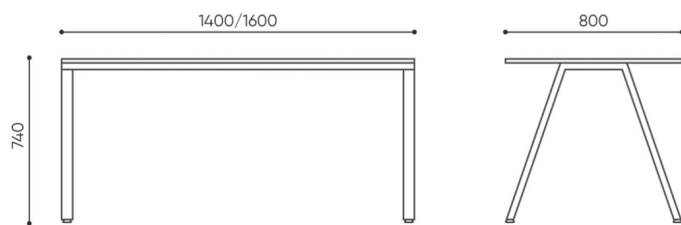

abmessungen

OTW 4L A

OT 4L A

1400	1600	
H: 160	H: 160	1 szt.
W: 1500	W: 1600	St.
L: 820	L: 820	pc.

netto	28	31
brutto	34	35

H Höhe: Gesamtabmessungen

W Gesamtbreite

L Gesamttiefe

Die Abmessungen sind ungefähr und können je nach ausgewählter Produktkonfiguration ändern. Die Anforderungen der Norm werden immer erfüllt.