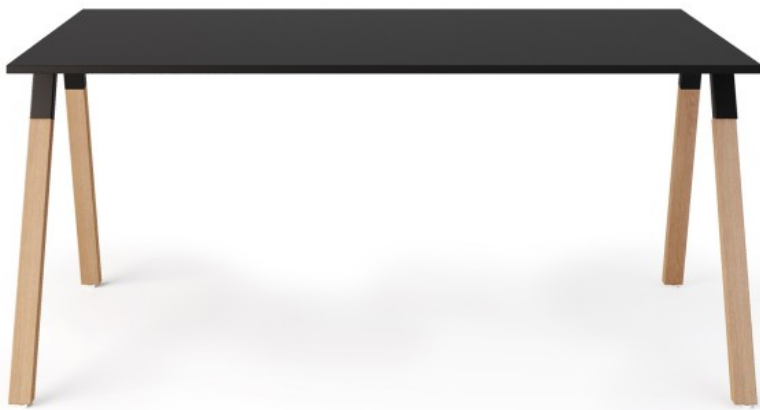

# orte:tables

OTW 4L A

: produktblatt

Die Vielfalt der Modelle macht die Tables:orte-Kollektion für viele Innenräume geeignet. Tische und Schreibtische sind für Büros, Konferenzräume und Arbeitszimmer bestimmt. Mobile Klappische sind die Lösung für Räume, die häufig neu organisiert werden müssen. Außergewöhnlich funktionale Tables:orte\_canteen, ausgestattet mit einer Konstruktion zum Aufhängen von Stühlen und speziell für Kantinen, Kantinen und Speisesäle.

## Minimalistische Schreibtische

ie Schreibtische von Orte zeichnen sich durch ihre minimalistische Form aus. Durch die Kombination von Holz und Metall passen die Schreibtische von Orte gut in ein klassisches oder modernes Arbeitszimmer oder Büro.

## Maßgeschneidert

für Ihre Bedürfnisse Die klappbare Platte ausgewählter Orte-Tischmodelle ermöglicht die vertikale Stapelung. Das spart Platz und macht die Tische leicht zu transportieren.

### Gestell

Beine aus massivem Eichenholz - Naturfarben (O1) + Metallgestell pulverbeschichtet (Farbgebung nach Bejot-Musterkatalog) ●

Farbgebung der Beine schwarz (O3) ○