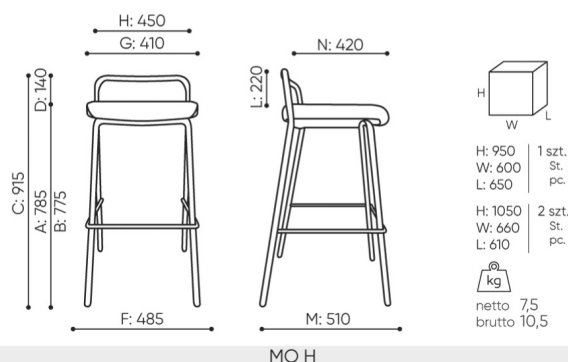

design:
Ronald Straubel

Produkt Website
[Link zur Website](#)

bejot:

vorteile der sammlung

Hoker

Barhocker ergänzt die MOMO-Kollektion. Momo-Hocker sind für Tische mit einer Höhe von 1100 mm und 900 mm geeignet.

MO HN - für Tische mit einer Höhe von 900 mm dediziert

MO H - für Tische mit einer Höhe von 1100 mm dediziert

Zusätzliche Ausstattung	KODE
Stapelschutz	CP ●

Gleiter	KODE
Gleiter für Keramik- und Betonböden und für Bodenbeläge	TK ●
Filzgleiter für Holzböden und Paneele	TF ○

abmessungen

MO H

- A Sitzhöhe: Gesamtabmessungen
- B Sitzhöhe: Messung nach PN EN 1335-1
- C Stuhlhöhe
- D Rückenhöhe
- F Gesamtbreite des Stuhles / Kreuzes
- G Sitzbreite
- H Rückenbreite
- I Breite zwischen den Armlehnen
- K Höhe vom Boden bis zur Armlehne
- L Rückenlänge
- M Gesamttiefe des Stuhles
- N Sitztiefe

Die Abmessungen sind ungefähr und können je nach ausgewählter Produktkonfiguration ändern. Die Anforderungen der Norm werden immer erfüllt.

für die sammlung verfügbare materialien

1. Preisgruppe	Bond, Fenno, Keimo, Sawana
2. Preisgruppe	Alpa, Charles, Charles - Studio Design, Cura, Era - Studio Design, Pastel, Roccia, Valencia
3. Preisgruppe	Ally, Ally SD, Alpa-Studio Design, Blazer, Cura SD, Easy SD, Oceanic, Silvertex , Silvertex - Studio Design, Synergy, Synergy - Studio Design, Valencia - Studio Design
4. Preisgruppe	Heritage, Oceanic-Studio Design, Remix - Studio Design
5. Preisgruppe	Accessoire, Steelcut Trio 3
Leder	Leder
Metal	Metall - pulverbeschichtet