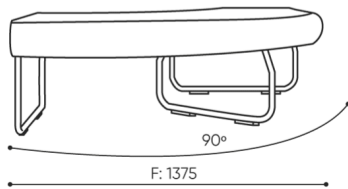

KODE

Metallverbinder zur Garniturverbindung (1 Satz= 2 Stück)

○

Filzgleiter für Holzböden und Paneele

●

abmessungen

LG 90 IN

LG 90 1 IN

bejot:legvan

LG 90 1 OUT

LG 90 0

- A Sitzhöhe: Gesamtabmessungen
- B Sitzhöhe
- C Höhe: Gesamtabmessungen
- D Rückenhöhe
- F Gesamtbreite
- G Sitzbreite
- H Rückenbreite
- K Höhe vom Boden bis zur Armlehne
- M Gesamttiefe
- N Sitztiefe