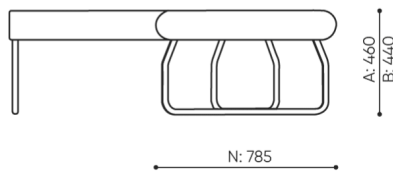

technische daten

LG 90 IN

Standard ●
Option ○

Gestell	KODE
Pulverbeschichtet (Farbgebung nach Bejot-Musterkatalog)	●
Zusätzliche Ausstattung	KODE
Metallverbinder zur Garniturverbindung (1 Satz= 2 Stück)	○
Filzgleiter für Holzböden und Paneele	●

abmessungen

LG 90 IN

LG 90 1 IN

bejot:legvan

LG 90 1 OUT

LG 90 0

- A Sitzhöhe: Gesamtabmessungen
- B Sitzhöhe
- C Höhe: Gesamtabmessungen
- D Rückenhöhe
- F Gesamtbreite
- G Sitzbreite
- H Rückenbreite
- K Höhe vom Boden bis zur Armlehne
- M Gesamttiefe
- N Sitztiefe

Die Abmessungen sind ungefähr und können je nach ausgewählter Produktkonfiguration ändern. Die Anforderungen der Norm werden immer erfüllt.

für die sammlung verfügbare materialien

1. Preisgruppe	Bond, Fenno, Keimo, Sawana
2. Preisgruppe	Alpa, Charles, Charles - Studio Design, Cura, Pastel, Roccia, Valencia
3. Preisgruppe	Ally, Ally SD, Alpa-Studio Design, Blazer, Cura SD, Easy SD, Oceanic, Silvertex , Silvertex - Studio Design, Synergy, Synergy - Studio Design, Valencia - Studio Design
4. Preisgruppe	Heritage, Oceanic-Studio Design, Remix - Studio Design
5. Preisgruppe	Accessoire, Steelcut Trio 3
Leder	Leder
Metal	Metall - pulverbeschichtet