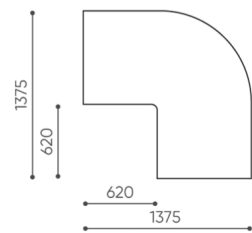

KODE

Metallverbinder zur Garniturverbindung (1 Satz= 2 Stück)

○

Filzgleiter für Holzböden und Paneele

●

abmessungen

LG 90 IN

LG 90 1 IN

bejot:legvan

LG 90 1 OUT

LG 90 0

- A Sitzhöhe: Gesamtabmessungen
- B Sitzhöhe
- C Höhe: Gesamtabmessungen
- D Rückenhöhe
- F Gesamtbreite
- G Sitzbreite
- H Rückenbreite
- K Höhe vom Boden bis zur Armlehne
- M Gesamttiefe
- N Sitztiefe