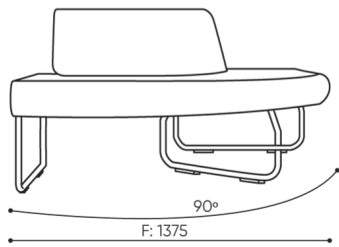

technische daten

LG 90 IN

Standard ●
Option ○

Gestell	KODE
Pulverbeschichtet (Farbgebung nach Bejot-Musterkatalog)	●
Zusätzliche Ausstattung	KODE
Metallverbinder zur Garniturverbindung (1 Satz= 2 Stück)	○
Filzgleiter für Holzböden und Paneele	●

abmessungen

LG 90 IN

LG 90 1 IN

bejot:legvan

LG 90 1 OUT

LG 90 0

- A Sitzhöhe: Gesamtabmessungen
- B Sitzhöhe
- C Höhe: Gesamtabmessungen
- D Rückenhöhe
- F Gesamtbreite
- G Sitzbreite
- H Rückenbreite
- K Höhe vom Boden bis zur Armlehne
- M Gesamttiefe
- N Sitztiefe