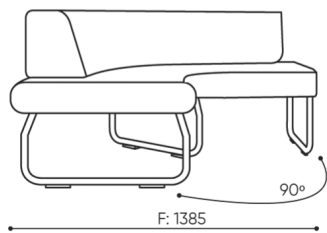

technische daten

LG 90 IN

Standard ●
Option ○

Gestell	KODE
Pulverbeschichtet (Farbgebung nach Bejot-Musterkatalog)	●
Zusätzliche Ausstattung	KODE
Metallverbinder zur Garniturverbindung (1 Satz= 2 Stück)	○
Filzgleiter für Holzböden und Paneele	●

abmessungen

LG 90 IN

LG 90 1 IN

bejot:legvan

LG 90 1 OUT

LG 90 0

- A Sitzhöhe: Gesamtabmessungen
- B Sitzhöhe
- C Höhe: Gesamtabmessungen
- D Rückenhöhe
- F Gesamtbreite
- G Sitzbreite
- H Rückenbreite
- K Höhe vom Boden bis zur Armlehne
- M Gesamttiefe
- N Sitztiefe