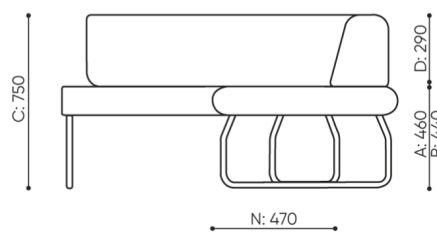

KODE

Metallverbinder zur Garniturverbindung (1 Satz= 2 Stück)

○

Filzgleiter für Holzböden und Paneele

●

abmessungen

LG 90 IN

LG 90 1 IN

bejot:legvan

LG 90 1 OUT

LG 90 0

- A Sitzhöhe: Gesamtabmessungen
- B Sitzhöhe
- C Höhe: Gesamtabmessungen
- D Rückenhöhe
- F Gesamtbreite
- G Sitzbreite
- H Rückenbreite
- K Höhe vom Boden bis zur Armlehne
- M Gesamttiefe
- N Sitztiefe