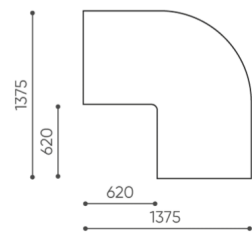

technische daten

LG 90 IN

Standard ●
Option ○

Gestell	KODE
Pulverbeschichtet (Farbgebung nach Bejot-Musterkatalog)	●
Zusätzliche Ausstattung	KODE
Metallverbinder zur Garniturverbindung (1 Satz= 2 Stück)	○
Filzgleiter für Holzböden und Paneele	●

abmessungen

LG 90 IN

LG 90 1 IN

bejot:legvan

LG 90 1 OUT

LG 90 0

- A Sitzhöhe: Gesamtabmessungen
- B Sitzhöhe
- C Höhe: Gesamtabmessungen
- D Rückenhöhe
- F Gesamtbreite
- G Sitzbreite
- H Rückenbreite
- K Höhe vom Boden bis zur Armlehne
- M Gesamttiefe
- N Sitztiefe