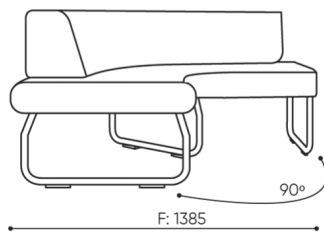

KODE

Metallverbinder zur Garniturverbindung (1 Satz= 2 Stück)

○

Filzgleiter für Holzböden und Paneele

●

abmessungen

LG 90 IN

LG 90 1 IN

bejot:legvan

LG 90 1 OUT

LG 90 0

- A Sitzhöhe: Gesamtabmessungen
- B Sitzhöhe
- C Höhe: Gesamtabmessungen
- D Rückenhöhe
- F Gesamtbreite
- G Sitzbreite
- H Rückenbreite
- K Höhe vom Boden bis zur Armlehne
- M Gesamttiefe
- N Sitztiefe