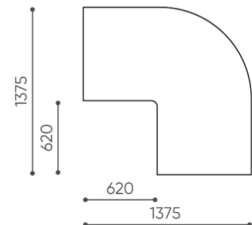

abmessungen

LG 90 IN

LG 90 1 IN

bejot:legvan

LG 90 1 OUT

LG 90 0

- A Sitzhöhe: Gesamtabmessungen
- B Sitzhöhe
- C Höhe: Gesamtabmessungen
- D Rückenhöhe
- F Gesamtbreite
- G Sitzbreite
- H Rückenbreite
- K Höhe vom Boden bis zur Armlehne
- M Gesamttiefe
- N Sitztiefe

Die Abmessungen sind ungefähr und können je nach ausgewählter Produktkonfiguration ändern. Die Anforderungen der Norm werden immer erfüllt.

für die sammlung verfügbare materialien

1. Preisgruppe	Bond, Fenno, Keimo, Sawana
2. Preisgruppe	Alpa, Charles, Charles - Studio Design, Cura, Pastel, Roccia, Valencia
3. Preisgruppe	Ally, Ally SD, Alpa-Studio Design, Blazer, Cura SD, Easy SD, Oceanic, Silvertex , Silvertex - Studio Design, Synergy, Synergy - Studio Design, Valencia - Studio Design
4. Preisgruppe	Heritage, Oceanic-Studio Design, Remix - Studio Design
5. Preisgruppe	Accessoire, Steelcut Trio 3
Leder	Leder
Metal	Metall - pulverbeschichtet