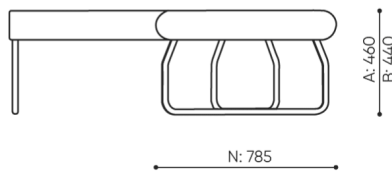

KODE

Metallverbinder zur Garniturverbindung (1 Satz= 2 Stück)

○

Filzgleiter für Holzböden und Paneele

●

abmessungen

LG 90 IN

LG 90 1 IN

bejot:legvan

LG 90 1 OUT

LG 90 0

- A Sitzhöhe: Gesamtabmessungen
- B Sitzhöhe
- C Höhe: Gesamtabmessungen
- D Rückenhöhe
- F Gesamtbreite
- G Sitzbreite
- H Rückenbreite
- K Höhe vom Boden bis zur Armlehne
- M Gesamttiefe
- N Sitztiefe