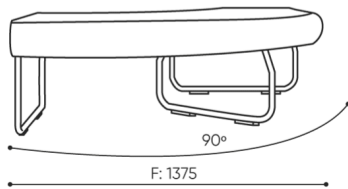

technische daten

LG 90 IN

Standard ●
Option ○

Gestell	KODE
Pulverbeschichtet (Farbgebung nach Bejot-Musterkatalog)	●
Zusätzliche Ausstattung	KODE
Metallverbinder zur Garniturverbindung (1 Satz= 2 Stück)	○
Filzgleiter für Holzböden und Paneele	●

abmessungen

LG 90 IN

LG 90 1 IN

bejot:legvan

LG 90 1 OUT

LG 90 0

- A Sitzhöhe: Gesamtabmessungen
- B Sitzhöhe
- C Höhe: Gesamtabmessungen
- D Rückenhöhe
- F Gesamtbreite
- G Sitzbreite
- H Rückenbreite
- K Höhe vom Boden bis zur Armlehne
- M Gesamttiefe
- N Sitztiefe

Die Abmessungen sind ungefähr und können je nach ausgewählter Produktkonfiguration ändern. Die Anforderungen der Norm werden immer erfüllt.

für die sammlung verfügbare materialien

1. Preisgruppe	Bond, Fenno, Keimo, Sawana
2. Preisgruppe	Alpa, Charles, Charles - Studio Design, Cura, Pastel, Roccia, Valencia
3. Preisgruppe	Ally, Ally SD, Alpa-Studio Design, Blazer, Cura SD, Easy SD, Oceanic, Silvertex , Silvertex - Studio Design, Synergy, Synergy - Studio Design, Valencia - Studio Design
4. Preisgruppe	Heritage, Oceanic-Studio Design, Remix - Studio Design
5. Preisgruppe	Accessoire, Steelcut Trio 3
Leder	Leder
Metal	Metall - pulverbeschichtet