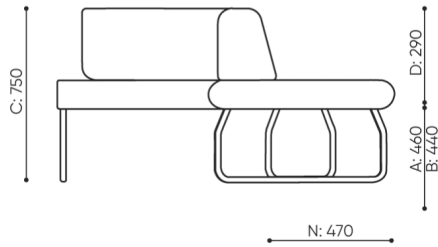

KODE

Metallverbinder zur Garniturverbindung (1 Satz= 2 Stück)

○

Filzgleiter für Holzböden und Paneele

●

abmessungen

LG 90 IN

LG 90 1 IN

bejot:legvan

LG 90 1 OUT

LG 90 0

- A Sitzhöhe: Gesamtabmessungen
- B Sitzhöhe
- C Höhe: Gesamtabmessungen
- D Rückenhöhe
- F Gesamtbreite
- G Sitzbreite
- H Rückenbreite
- K Höhe vom Boden bis zur Armlehne
- M Gesamttiefe
- N Sitztiefe