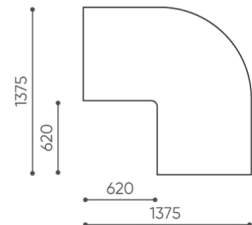

KODE

Metallverbinder zur Garniturverbindung (1 Satz= 2 Stück)

○

Filzgleiter für Holzböden und Paneele

●

abmessungen

LG 90 IN

LG 90 1 IN

bejot:legvan

LG 90 1 OUT

LG 90 0

- A Sitzhöhe: Gesamtabmessungen
- B Sitzhöhe
- C Höhe: Gesamtabmessungen
- D Rückenhöhe
- F Gesamtbreite
- G Sitzbreite
- H Rückenbreite
- K Höhe vom Boden bis zur Armlehne
- M Gesamttiefe
- N Sitztiefe