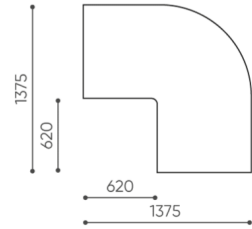

KODE

Metallverbinder zur Garniturverbindung (1 Satz= 2 Stück)

○

Filzgleiter für Holzböden und Paneele

●

abmessungen

LG 90 IN

LG 90 1 IN

bejot:legvan

LG 90 1 OUT

LG 90 0

- A Sitzhöhe: Gesamtabmessungen
- B Sitzhöhe
- C Höhe: Gesamtabmessungen
- D Rückenhöhe
- F Gesamtbreite
- G Sitzbreite
- H Rückenbreite
- K Höhe vom Boden bis zur Armlehne
- M Gesamttiefe
- N Sitztiefe