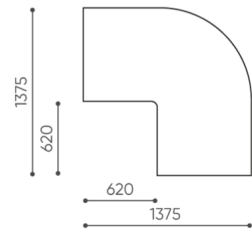

technische daten

LG 90 IN

Standard ●
Option ○

Gestell	KODE
Pulverbeschichtet (Farbgebung nach Bejot-Musterkatalog)	●
Zusätzliche Ausstattung	KODE
Metallverbinder zur Garniturverbindung (1 Satz= 2 Stück)	○
Filzgleiter für Holzböden und Paneele	●

abmessungen

LG 90 IN

LG 90 1 IN

bejot:legvan

LG 90 1 OUT

LG 90 0

- A Sitzhöhe: Gesamtabmessungen
- B Sitzhöhe
- C Höhe: Gesamtabmessungen
- D Rückenhöhe
- F Gesamtbreite
- G Sitzbreite
- H Rückenbreite
- K Höhe vom Boden bis zur Armlehne
- M Gesamttiefe
- N Sitztiefe