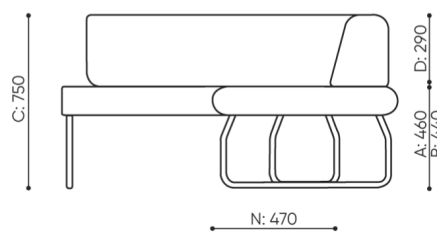

technische daten

LG 90 IN

Standard ●
Option ○

Gestell	KODE
Pulverbeschichtet (Farbgebung nach Bejot-Musterkatalog)	●
Zusätzliche Ausstattung	KODE
Metallverbinder zur Garniturverbindung (1 Satz= 2 Stück)	○
Filzgleiter für Holzböden und Paneele	●

abmessungen

LG 90 IN

LG 90 1 IN

bejot:legvan

LG 90 1 OUT

LG 90 0

- A Sitzhöhe: Gesamtabmessungen
- B Sitzhöhe
- C Höhe: Gesamtabmessungen
- D Rückenhöhe
- F Gesamtbreite
- G Sitzbreite
- H Rückenbreite
- K Höhe vom Boden bis zur Armlehne
- M Gesamttiefe
- N Sitztiefe