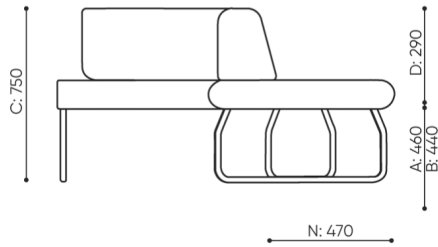

technische daten

LG 90 IN

Standard ●
Option ○

Gestell	KODE
Pulverbeschichtet (Farbgebung nach Bejot-Musterkatalog)	●
Zusätzliche Ausstattung	KODE
Metallverbinder zur Garniturverbindung (1 Satz= 2 Stück)	○
Filzgleiter für Holzböden und Paneele	●

abmessungen

LG 90 IN

LG 90 1 IN

bejot:legvan

LG 90 1 OUT

LG 90 0

- A Sitzhöhe: Gesamtabmessungen
- B Sitzhöhe
- C Höhe: Gesamtabmessungen
- D Rückenhöhe
- F Gesamtbreite
- G Sitzbreite
- H Rückenbreite
- K Höhe vom Boden bis zur Armlehne
- M Gesamttiefe
- N Sitztiefe