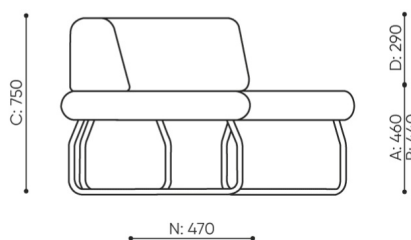

technische daten

LG 45 IN

Standard ●
Option ○

Gestell	KODE
Pulverbeschichtet (Farbgebung nach Bejot-Musterkatalog)	●
Zusätzliche Ausstattung	KODE
Metallverbinder zur Garniturverbindung (1 Satz= 2 Stück)	○
Filzgleiter für Holzböden und Paneele	●

abmessungen

LG 45 IN

LG 45 1 IN

bejot:legvan

LG 45 1 OUT

LG 45 0

- A Sitzhöhe: Gesamtabmessungen
- B Sitzhöhe
- C Höhe: Gesamtabmessungen
- D Rückenhöhe
- F Gesamtbreite
- G Sitzbreite
- H Rückenbreite
- K Höhe vom Boden bis zur Armlehne
- M Gesamttiefe
- N Sitztiefe

Die Abmessungen sind ungefähr und können je nach ausgewählter Produktkonfiguration ändern. Die Anforderungen der Norm werden immer erfüllt.

für die sammlung verfügbare materialien

1. Preisgruppe	Bond, Fenno, Keimo, Sawana
2. Preisgruppe	Alpa, Charles, Charles - Studio Design, Cura, Pastel, Roccia, Valencia
3. Preisgruppe	Ally, Ally SD, Alpa-Studio Design, Blazer, Cura SD, Easy SD, Oceanic, Silvertex , Silvertex - Studio Design, Synergy, Synergy - Studio Design, Valencia - Studio Design
4. Preisgruppe	Heritage, Oceanic-Studio Design, Remix - Studio Design
5. Preisgruppe	Accessoire, Steelcut Trio 3
Leder	Leder
Metal	Metall - pulverbeschichtet