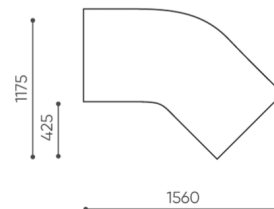

abmessungen

LG 45 IN

LG 45 1 IN

bejot:legvan

LG 45 1 OUT

LG 45 0

- A Sitzhöhe: Gesamtabmessungen
- B Sitzhöhe
- C Höhe: Gesamtabmessungen
- D Rückenhöhe
- F Gesamtbreite
- G Sitzbreite
- H Rückenbreite
- K Höhe vom Boden bis zur Armlehne
- M Gesamttiefe
- N Sitztiefe

Die Abmessungen sind ungefähr und können je nach ausgewählter Produktkonfiguration ändern. Die Anforderungen der Norm werden immer erfüllt.

für die sammlung verfügbare materialien

1. Preisgruppe	Bond, Fenno, Keimo, Sawana
2. Preisgruppe	Alpa, Charles, Charles - Studio Design, Cura, Pastel, Roccia, Valencia
3. Preisgruppe	Ally, Ally SD, Alpa-Studio Design, Blazer, Cura SD, Easy SD, Oceanic, Silvertex , Silvertex - Studio Design, Synergy, Synergy - Studio Design, Valencia - Studio Design
4. Preisgruppe	Heritage, Oceanic-Studio Design, Remix - Studio Design
5. Preisgruppe	Accessoire, Steelcut Trio 3
Leder	Leder
Metal	Metall - pulverbeschichtet