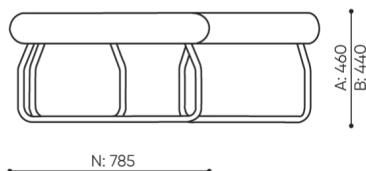

technische daten

LG 45 IN

Standard ●
Option ○

Gestell	KODE
Pulverbeschichtet (Farbgebung nach Bejot-Musterkatalog)	●
Zusätzliche Ausstattung	KODE
Metallverbinder zur Garniturverbindung (1 Satz= 2 Stück)	○
Filzgleiter für Holzböden und Paneele	●

abmessungen

LG 45 IN

LG 45 1 IN

bejot:legvan

LG 45 1 OUT

LG 45 0

- A Sitzhöhe: Gesamtabmessungen
- B Sitzhöhe
- C Höhe: Gesamtabmessungen
- D Rückenhöhe
- F Gesamtbreite
- G Sitzbreite
- H Rückenbreite
- K Höhe vom Boden bis zur Armlehne
- M Gesamttiefe
- N Sitztiefe

Die Abmessungen sind ungefähr und können je nach ausgewählter Produktkonfiguration ändern. Die Anforderungen der Norm werden immer erfüllt.

für die sammlung verfügbare materialien

1. Preisgruppe	Bond, Fenno, Keimo, Sawana
2. Preisgruppe	Alpa, Charles, Charles - Studio Design, Cura, Pastel, Roccia, Valencia
3. Preisgruppe	Ally, Ally SD, Alpa-Studio Design, Blazer, Cura SD, Easy SD, Oceanic, Silvertex , Silvertex - Studio Design, Synergy, Synergy - Studio Design, Valencia - Studio Design
4. Preisgruppe	Heritage, Oceanic-Studio Design, Remix - Studio Design
5. Preisgruppe	Accessoire, Steelcut Trio 3
Leder	Leder
Metal	Metall - pulverbeschichtet