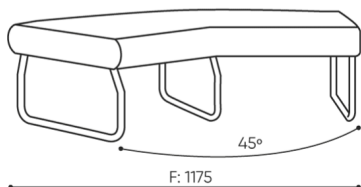

abmessungen

LG 45 IN

LG 45 1 IN

bejot:legvan

LG 45 1 OUT

LG 45 0

- A Sitzhöhe: Gesamtabmessungen
- B Sitzhöhe
- C Höhe: Gesamtabmessungen
- D Rückenhöhe
- F Gesamtbreite
- G Sitzbreite
- H Rückenbreite
- K Höhe vom Boden bis zur Armlehne
- M Gesamttiefe
- N Sitztiefe

Die Abmessungen sind ungefähr und können je nach ausgewählter Produktkonfiguration ändern. Die Anforderungen der Norm werden immer erfüllt.

für die sammlung verfügbare materialien

1. Preisgruppe	Bond, Fenno, Keimo, Sawana
2. Preisgruppe	Alpa, Charles, Charles - Studio Design, Cura, Pastel, Roccia, Valencia
3. Preisgruppe	Ally, Ally SD, Alpa-Studio Design, Blazer, Cura SD, Easy SD, Oceanic, Silvertex , Silvertex - Studio Design, Synergy, Synergy - Studio Design, Valencia - Studio Design
4. Preisgruppe	Heritage, Oceanic-Studio Design, Remix - Studio Design
5. Preisgruppe	Accessoire, Steelcut Trio 3
Leder	Leder
Metal	Metall - pulverbeschichtet