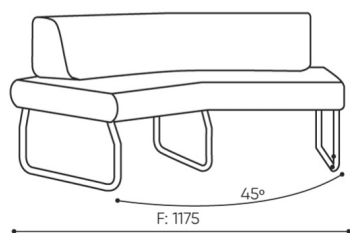

technische daten

LG 45 IN

Standard ●
Option ○

Gestell	KODE
Pulverbeschichtet (Farbgebung nach Bejot-Musterkatalog)	●
Zusätzliche Ausstattung	KODE
Metallverbinder zur Garniturverbindung (1 Satz= 2 Stück)	○
Filzgleiter für Holzböden und Paneele	●

abmessungen

LG 45 IN

LG 45 1 IN

bejot:legvan

LG 45 1 OUT

LG 45 0

- A Sitzhöhe: Gesamtabmessungen
- B Sitzhöhe
- C Höhe: Gesamtabmessungen
- D Rückenhöhe
- F Gesamtbreite
- G Sitzbreite
- H Rückenbreite
- K Höhe vom Boden bis zur Armlehne
- M Gesamttiefe
- N Sitztiefe