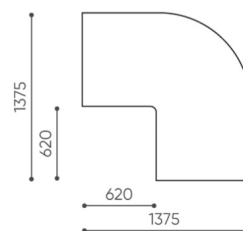

technische daten

LG 45 IN

Standard ●
Option ○

Gestell	KODE
Pulverbeschichtet (Farbgebung nach Bejot-Musterkatalog)	●
Zusätzliche Ausstattung	KODE
Metallverbinder zur Garniturverbindung (1 Satz= 2 Stück)	○
Filzgleiter für Holzböden und Paneele	●

abmessungen

LG 45 IN

LG 45 1 IN

bejot:legvan

LG 45 1 OUT

LG 45 0

- A Sitzhöhe: Gesamtabmessungen
- B Sitzhöhe
- C Höhe: Gesamtabmessungen
- D Rückenhöhe
- F Gesamtbreite
- G Sitzbreite
- H Rückenbreite
- K Höhe vom Boden bis zur Armlehne
- M Gesamttiefe
- N Sitztiefe