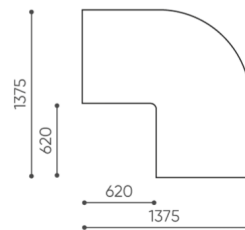

technische daten

LG 45 IN

Standard ●
Option ○

Gestell	KODE
Pulverbeschichtet (Farbgebung nach Bejot-Musterkatalog)	●
Zusätzliche Ausstattung	KODE
Metallverbinder zur Garniturverbindung (1 Satz= 2 Stück)	○
Filzgleiter für Holzböden und Paneele	●

abmessungen

LG 45 IN

LG 45 1 IN

bejot:legvan

LG 45 1 OUT

LG 45 0

- A Sitzhöhe: Gesamtabmessungen
- B Sitzhöhe
- C Höhe: Gesamtabmessungen
- D Rückenhöhe
- F Gesamtbreite
- G Sitzbreite
- H Rückenbreite
- K Höhe vom Boden bis zur Armlehne
- M Gesamttiefe
- N Sitztiefe