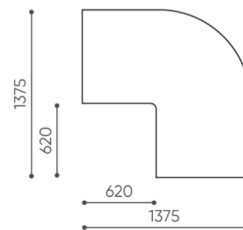

technische daten

LG 45 IN

Standard ●
Option ○

Gestell	KODE
Pulverbeschichtet (Farbgebung nach Bejot-Musterkatalog)	●
Zusätzliche Ausstattung	KODE
Metallverbinder zur Garniturverbindung (1 Satz= 2 Stück)	○
Filzgleiter für Holzböden und Paneele	●

abmessungen

LG 45 IN

LG 45 1 IN

bejot:legvan

LG 45 1 OUT

LG 45 0

- A Sitzhöhe: Gesamtabmessungen
- B Sitzhöhe
- C Höhe: Gesamtabmessungen
- D Rückenhöhe
- F Gesamtbreite
- G Sitzbreite
- H Rückenbreite
- K Höhe vom Boden bis zur Armlehne
- M Gesamttiefe
- N Sitztiefe