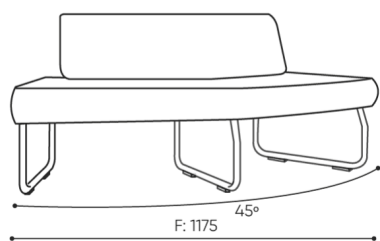

technische daten

LG 45 IN

Standard ●
Option ○

Gestell	KODE
Pulverbeschichtet (Farbgebung nach Bejot-Musterkatalog)	●
Zusätzliche Ausstattung	KODE
Metallverbinder zur Garniturverbindung (1 Satz= 2 Stück)	○
Filzgleiter für Holzböden und Paneele	●

abmessungen

LG 45 IN

LG 45 1 IN

bejot:legvan

LG 45 1 OUT

LG 45 0

- A Sitzhöhe: Gesamtabmessungen
- B Sitzhöhe
- C Höhe: Gesamtabmessungen
- D Rückenhöhe
- F Gesamtbreite
- G Sitzbreite
- H Rückenbreite
- K Höhe vom Boden bis zur Armlehne
- M Gesamttiefe
- N Sitztiefe