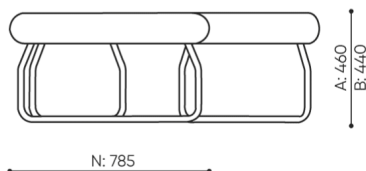

technische daten

LG 45 IN

Standard ●
Option ○

Gestell	KODE
Pulverbeschichtet (Farbgebung nach Bejot-Musterkatalog)	●
Zusätzliche Ausstattung	KODE
Metallverbinder zur Garniturverbindung (1 Satz= 2 Stück)	○
Filzgleiter für Holzböden und Paneele	●

abmessungen

LG 45 IN

LG 45 1 IN

bejot:legvan

LG 45 1 OUT

LG 45 0

- A Sitzhöhe: Gesamtabmessungen
- B Sitzhöhe
- C Höhe: Gesamtabmessungen
- D Rückenhöhe
- F Gesamtbreite
- G Sitzbreite
- H Rückenbreite
- K Höhe vom Boden bis zur Armlehne
- M Gesamttiefe
- N Sitztiefe

Die Abmessungen sind ungefähr und können je nach ausgewählter Produktkonfiguration ändern. Die Anforderungen der Norm werden immer erfüllt.

für die sammlung verfügbare materialien

1. Preisgruppe	Bond, Fenno, Keimo, Sawana
2. Preisgruppe	Alaska, Alpa, Charles, Charles - Studio Design, Cura, Pastel, Roccia, Valencia
3. Preisgruppe	Ally, Ally SD, Alpa-Studio Design, Blazer, Cura SD, Cyber SD, Easy SD, Oceanic, Silvertex , Silvertex - Studio Design, Synergy, Synergy - Studio Design, Valencia - Studio Design
4. Preisgruppe	Heritage, Oceanic-Studio Design, Remix - Studio Design
5. Preisgruppe	Accessoire, Steelcut Trio 3
Leder	Leder
Metal	Metall - pulverbeschichtet