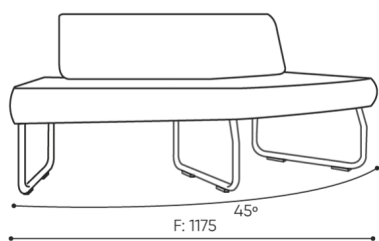

technische daten

LG 45 IN

Standard ●
Option ○

Gestell	KODE
Pulverbeschichtet (Farbgebung nach Bejot-Musterkatalog)	●
Zusätzliche Ausstattung	KODE
Metallverbinder zur Garniturverbindung (1 Satz= 2 Stück)	○
Filzgleiter für Holzböden und Paneele	●

abmessungen

LG 45 IN

LG 45 1 IN

bejot:legvan

LG 45 1 OUT

LG 45 0

- A Sitzhöhe: Gesamtabmessungen
- B Sitzhöhe
- C Höhe: Gesamtabmessungen
- D Rückenhöhe
- F Gesamtbreite
- G Sitzbreite
- H Rückenbreite
- K Höhe vom Boden bis zur Armlehne
- M Gesamttiefe
- N Sitztiefe