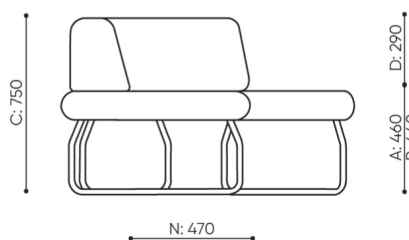

technische daten

LG 45 IN

Standard ●
Option ○

Gestell	KODE
Pulverbeschichtet (Farbgebung nach Bejot-Musterkatalog)	●
Zusätzliche Ausstattung	KODE
Metallverbinder zur Garniturverbindung (1 Satz= 2 Stück)	○
Filzgleiter für Holzböden und Paneele	●

abmessungen

LG 45 IN

LG 45 1 IN

bejot:legvan

LG 45 1 OUT

LG 45 0

- A Sitzhöhe: Gesamtabmessungen
- B Sitzhöhe
- C Höhe: Gesamtabmessungen
- D Rückenhöhe
- F Gesamtbreite
- G Sitzbreite
- H Rückenbreite
- K Höhe vom Boden bis zur Armlehne
- M Gesamttiefe
- N Sitztiefe