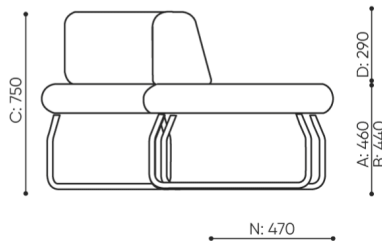

technische daten

LG 45 IN

Standard ●
Option ○

Gestell	KODE
Pulverbeschichtet (Farbgebung nach Bejot-Musterkatalog)	●
Zusätzliche Ausstattung	KODE
Metallverbinder zur Garniturverbindung (1 Satz= 2 Stück)	○
Filzgleiter für Holzböden und Paneele	●

abmessungen

LG 45 IN

LG 45 1 IN

bejot:legvan

LG 45 1 OUT

LG 45 0

- A Sitzhöhe: Gesamtabmessungen
- B Sitzhöhe
- C Höhe: Gesamtabmessungen
- D Rückenhöhe
- F Gesamtbreite
- G Sitzbreite
- H Rückenbreite
- K Höhe vom Boden bis zur Armlehne
- M Gesamttiefe
- N Sitztiefe