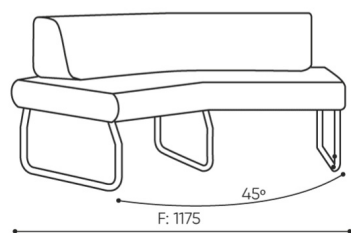

technische daten

LG 45 IN

Standard ●
Option ○

Gestell	KODE
Pulverbeschichtet (Farbgebung nach Bejot-Musterkatalog)	●
Zusätzliche Ausstattung	KODE
Metallverbinder zur Garniturverbindung (1 Satz= 2 Stück)	○
Filzgleiter für Holzböden und Paneele	●

abmessungen

LG 45 IN

LG 45 1 IN

bejot:legvan

LG 45 1 OUT

LG 45 0

- A Sitzhöhe: Gesamtabmessungen
- B Sitzhöhe
- C Höhe: Gesamtabmessungen
- D Rückenhöhe
- F Gesamtbreite
- G Sitzbreite
- H Rückenbreite
- K Höhe vom Boden bis zur Armlehne
- M Gesamttiefe
- N Sitztiefe