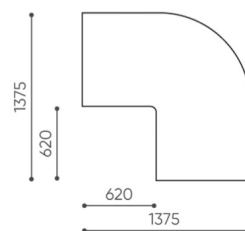

technische daten

LG 45 IN

Standard ●
Option ○

Gestell	KODE
Pulverbeschichtet (Farbgebung nach Bejot-Musterkatalog)	●
Zusätzliche Ausstattung	KODE
Metallverbinder zur Garniturverbindung (1 Satz= 2 Stück)	○
Filzgleiter für Holzböden und Paneele	●

abmessungen

LG 45 IN

LG 45 1 IN

bejot:legvan

LG 45 1 OUT

LG 45 0

- A Sitzhöhe: Gesamtabmessungen
- B Sitzhöhe
- C Höhe: Gesamtabmessungen
- D Rückenhöhe
- F Gesamtbreite
- G Sitzbreite
- H Rückenbreite
- K Höhe vom Boden bis zur Armlehne
- M Gesamttiefe
- N Sitztiefe