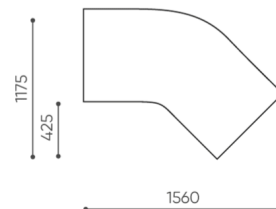

abmessungen

LG 45 IN

LG 45 1 IN

bejot:legvan

LG 45 1 OUT

LG 45 0

- A Sitzhöhe: Gesamtabmessungen
- B Sitzhöhe
- C Höhe: Gesamtabmessungen
- D Rückenhöhe
- F Gesamtbreite
- G Sitzbreite
- H Rückenbreite
- K Höhe vom Boden bis zur Armlehne
- M Gesamttiefe
- N Sitztiefe

Die Abmessungen sind ungefähr und können je nach ausgewählter Produktkonfiguration ändern. Die Anforderungen der Norm werden immer erfüllt.

für die sammlung verfügbare materialien

1. Preisgruppe	Bond, Fenno, Keimo, Sawana
2. Preisgruppe	Alaska, Alpa, Charles, Charles - Studio Design, Cura, Pastel, Roccia, Valencia
3. Preisgruppe	Ally, Ally SD, Alpa-Studio Design, Blazer, Cura SD, Cyber SD, Easy SD, Oceanic, Silvertex , Silvertex - Studio Design, Synergy, Synergy - Studio Design, Valencia - Studio Design
4. Preisgruppe	Heritage, Oceanic-Studio Design, Remix - Studio Design
5. Preisgruppe	Accessoire, Steelcut Trio 3
Leder	Leder
Metal	Metall - pulverbeschichtet