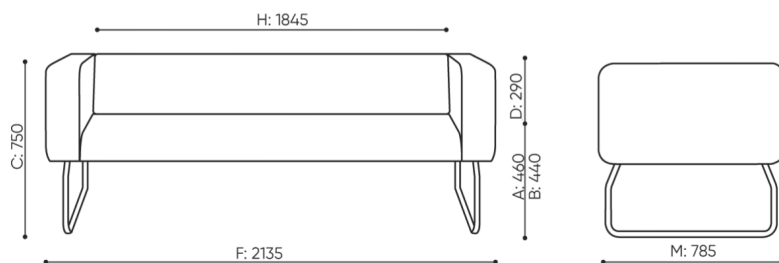

technische daten

LG 423

Standard ●
Option ○

Gestell	KODE
Pulverbeschichtet (Farbgebung nach Bejot-Musterkatalog)	●
Zusätzliche Ausstattung	KODE
Metallverbinder zur Garniturverbindung (1 Satz= 2 Stück)	○
Filzgleiter für Holzböden und Paneele	●

abmessungen

LG 423

H: 450 | 1 szt.
W: 2190 | St.
L: 790 | pc

netto 52
brutto 57

LG 423

- A Sitzhöhe: Gesamtabmessungen
- B Sitzhöhe
- C Höhe: Gesamtabmessungen
- D Rückenhöhe
- F Gesamtbreite
- G Sitzbreite
- H Rückenbreite
- K Höhe vom Boden bis zur Armlehne
- M Gesamttiefe
- N Sitztiefe