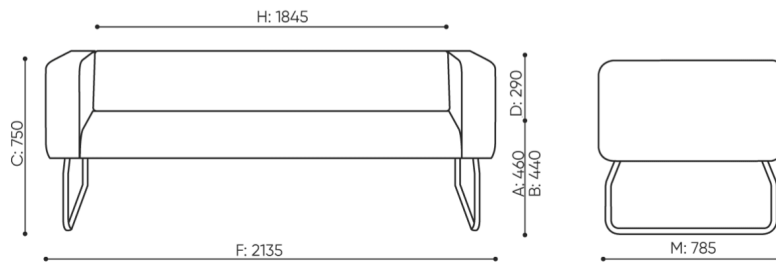

technische daten

LG 423

Standard ●
Option ○

Gestell	KODE
Pulverbeschichtet (Farbgebung nach Bejot-Musterkatalog)	●
Zusätzliche Ausstattung	KODE
Metallverbinder zur Garniturverbindung (1 Satz= 2 Stück)	○
Filzgleiter für Holzböden und Paneele	●

abmessungen

LG 423

H: 450 | 1 szt.
W: 2190 | St.
L: 790 | pc.

netto 52
brutto 57

LG 423

bejot:legvan

- A Sitzhöhe: Gesamtabmessungen
- B Sitzhöhe
- C Höhe: Gesamtabmessungen
- D Rückenhöhe
- F Gesamtbreite
- G Sitzbreite
- H Rückenbreite
- K Höhe vom Boden bis zur Armlehne
- M Gesamttiefe
- N Sitztiefe

Die Abmessungen sind ungefähr und können je nach ausgewählter Produktkonfiguration ändern. Die Anforderungen der Norm werden immer erfüllt.

für die sammlung verfügbare materialien

1. Preisgruppe	Bond, Fenno, Keimo, Sawana
2. Preisgruppe	Alpa, Charles, Charles - Studio Design, Cura, Pastel, Roccia, Valencia
3. Preisgruppe	Ally, Ally SD, Alpa-Studio Design, Blazer, Cura SD, Easy SD, Oceanic, Silvertex , Silvertex - Studio Design, Synergy, Synergy - Studio Design, Valencia - Studio Design
4. Preisgruppe	Heritage, Oceanic-Studio Design, Remix - Studio Design
5. Preisgruppe	Accessoire, Steelcut Trio 3
Leder	Leder
Metal	Metall - pulverbeschichtet