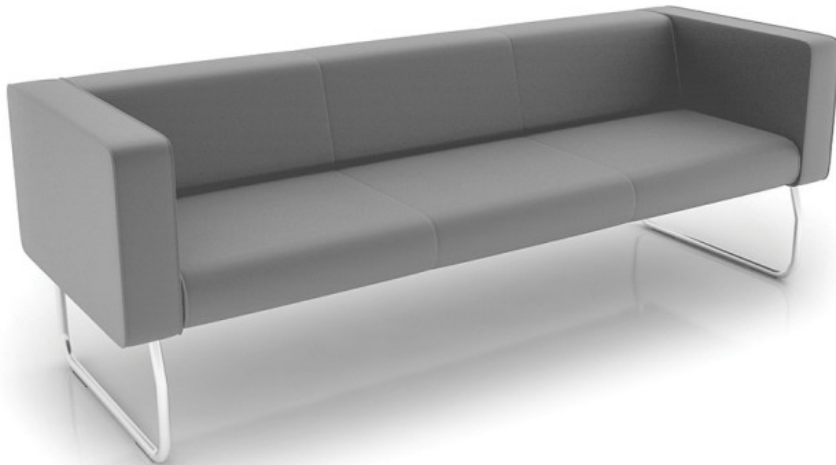

legvan

LG 423

: produktblatt

Die Kollektion leichter modulare Sofas wurde für Kommunikationsbereiche und öffentliche Innenräume konzipiert. Eine breite Palette von Modulen ermöglicht die flexible Gestaltung selbst anspruchsvollster Räume.

design:

Produkt Website
[Link zur Website](#)

bejot:

vorteile der sammlung

Gestalten Sie den Innenraum

Legvan – eine Kollektion von Sitzen, die speziell für Verkehrszonen und öffentliche Räume konzipiert wurde. Legvan ist unsere Kultkollektion von Modulsofas, konzipiert für Kommunikationszonen und öffentliche Räume. Durch eine breite Palette von Modulen können sogar die schwersten Räume beliebig kreiert werden.

Sorgen Sie für gute Beziehungen

Die großen Flächen der Sitze und Rückenlehnen verleihen einem Innenraum ein Gefühl der Ruhe, neutralisieren Spannungen, die oft beim Durchfluss von Menschen in öffentlichen Räumen entstehen, sowie erleichtern nette Beziehungen zwischen einander fremden Menschen anzuknüpfen.

technische daten

LG 423

Standard ●
Option ○

Gestell	KODE
Pulverbeschichtet (Farbgebung nach Bejot-Musterkatalog)	●
Zusätzliche Ausstattung	KODE
Metallverbinder zur Garniturverbindung (1 Satz= 2 Stück)	○
Filzgleiter für Holzböden und Paneele	●