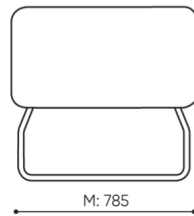

## technische daten

LG 422

Standard ●  
Option ○

Gestell	KODE
Pulverbeschichtet (Farbgebung nach Bejot-Musterkatalog)	●
Zusätzliche Ausstattung	KODE
Metallverbinder zur Garniturverbindung (1 Satz= 2 Stück)	○
Filzgleiter für Holzböden und Paneele	●

# abmessungen

LG 422

H: 480 | 1 szt.  
W: 1440 | St.  
L: 810 | pc.

netto 36  
brutto 41

LG 422

- A Sitzhöhe: Gesamtabmessungen
- B Sitzhöhe
- C Höhe: Gesamtabmessungen
- D Rückenhöhe
- F Gesamtbreite
- G Sitzbreite
- H Rückenbreite
- K Höhe vom Boden bis zur Armlehne
- M Gesamttiefe
- N Sitztiefe