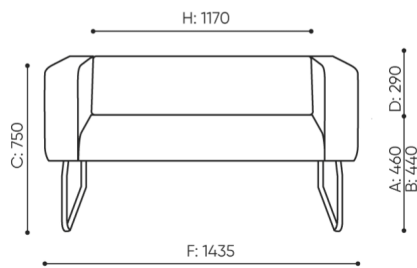

## technische daten

LG 422

Standard ●  
Option ○

Gestell	KODE
Pulverbeschichtet (Farbgebung nach Bejot-Musterkatalog)	●
Zusätzliche Ausstattung	KODE
Metallverbinder zur Garniturverbindung (1 Satz= 2 Stück)	○
Filzgleiter für Holzböden und Paneele	●

# abmessungen

LG 422

H: 480 | 1 szt.  
W: 1440 | St.  
L: 810 | pc.

netto 36  
brutto 41

LG 422

- A Sitzhöhe: Gesamtabmessungen
- B Sitzhöhe
- C Höhe: Gesamtabmessungen
- D Rückenhöhe
- F Gesamtbreite
- G Sitzbreite
- H Rückenbreite
- K Höhe vom Boden bis zur Armlehne
- M Gesamttiefe
- N Sitztiefe