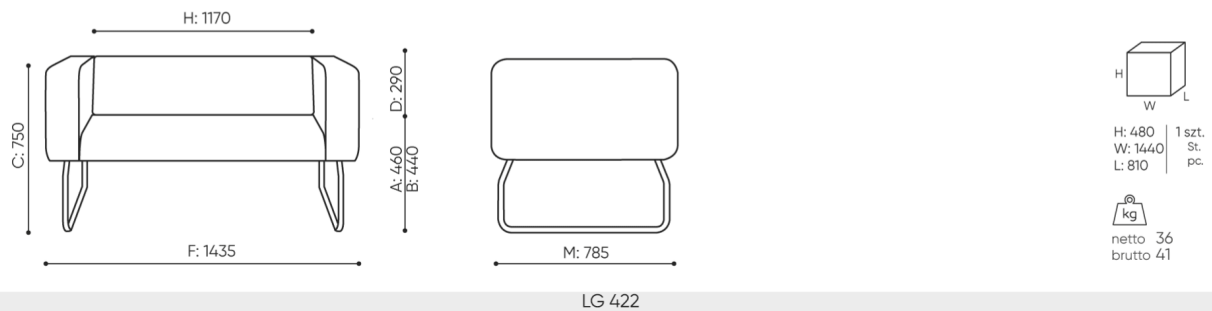

technische daten

LG 422

Standard ●
Option ○

Gestell	KODE
Pulverbeschichtet (Farbgebung nach Bejot-Musterkatalog)	●
Zusätzliche Ausstattung	KODE
Metallverbinder zur Garniturverbindung (1 Satz= 2 Stück)	○
Filzgleiter für Holzböden und Paneele	●

abmessungen

LG 422

- A Sitzhöhe: Gesamtabmessungen
- B Sitzhöhe
- C Höhe: Gesamtabmessungen
- D Rückenhöhe
- F Gesamtbreite
- G Sitzbreite
- H Rückenbreite
- K Höhe vom Boden bis zur Armlehne
- M Gesamttiefe
- N Sitztiefe