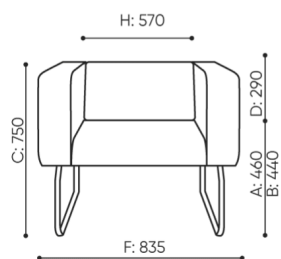

## technische daten

LG 421

Standard ●  
Option ○

Gestell	KODE
Pulverbeschichtet (Farbgebung nach Bejot-Musterkatalog)	●
Zusätzliche Ausstattung	KODE
Metallverbinder zur Garniturverbindung (1 Satz= 2 Stück)	○
Filzgleiter für Holzböden und Paneele	●

# abmessungen

LG 421

H: 480  
W: 810  
L: 800

1 szt.  
St.  
pc.

netto 23  
brutto 27

LG 421

- A Sitzhöhe: Gesamtabmessungen
- B Sitzhöhe
- C Höhe: Gesamtabmessungen
- D Rückenhöhe
- F Gesamtbreite
- G Sitzbreite
- H Rückenbreite
- K Höhe vom Boden bis zur Armlehne
- M Gesamttiefe
- N Sitztiefe