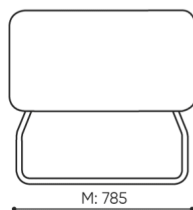

## technische daten

LG 421

Standard ●  
Option ○

Gestell	KODE
Pulverbeschichtet (Farbgebung nach Bejot-Musterkatalog)	●
Zusätzliche Ausstattung	KODE
Metallverbinder zur Garniturverbindung (1 Satz= 2 Stück)	○
Filzgleiter für Holzböden und Paneele	●

# abmessungen

LG 421

H: 480  
W: 810  
L: 800

1 szt.  
St.  
pc.

netto 23  
brutto 27

LG 421

- A Sitzhöhe: Gesamtabmessungen
- B Sitzhöhe
- C Höhe: Gesamtabmessungen
- D Rückenhöhe
- F Gesamtbreite
- G Sitzbreite
- H Rückenbreite
- K Höhe vom Boden bis zur Armlehne
- M Gesamttiefe
- N Sitztiefe