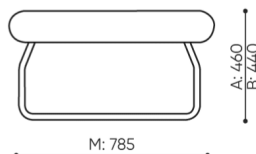

# abmessungen

LG 403

H: 450 | 1 szt.  
W: 2190 | St.  
L: 800 | pc.

netto 44  
brutto 49

LG 403

bejot:legvan

H: 250 | 1 szt.  
W: 2140 | St.  
L: 840 | pc.

netto 31  
brutto 35

LG 430 0

- A Sitzhöhe: Gesamtabmessungen
- B Sitzhöhe
- C Höhe: Gesamtabmessungen
- D Rückenhöhe
- F Gesamtbreite
- G Sitzbreite
- H Rückenbreite
- K Höhe vom Boden bis zur Armlehne
- M Gesamttiefe
- N Sitztiefe