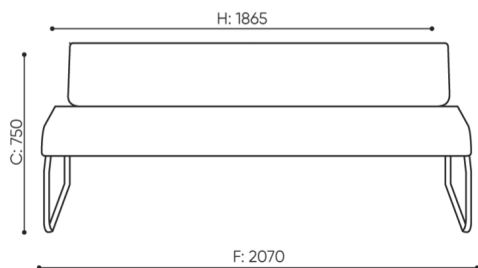

technische daten

LG 403

Standard ●
Option ○

Gestell	KODE
Pulverbeschichtet (Farbgebung nach Bejot-Musterkatalog)	●
Zusätzliche Ausstattung	KODE
Metallverbinder zur Garniturverbindung (1 Satz= 2 Stück)	○
Filzgleiter für Holzböden und Paneele	●

abmessungen

LG 403

H: 450 | 1 szt.
W: 2190 | St.
L: 800 | pc.

netto 44
brutto 49

LG 403

bejot:legvan

H: 250 | 1 szt.
W: 2140 | St.
L: 840 | pc.

netto 31
brutto 35