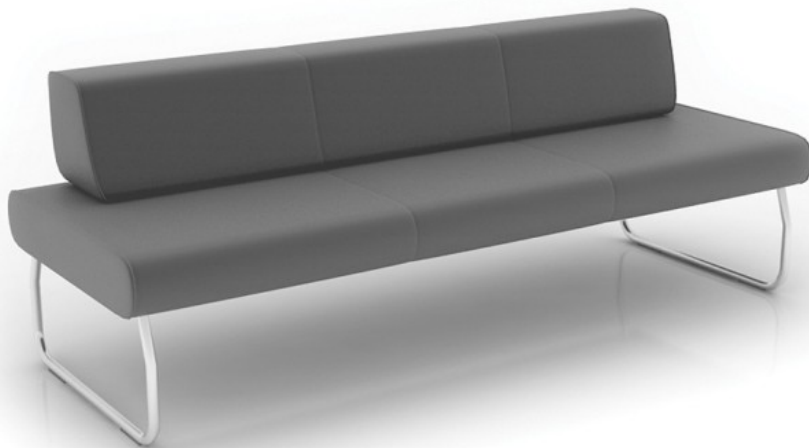

legvan

LG 403

: produktblatt

Die Kollektion leichter modulare Sofas wurde für Kommunikationsbereiche und öffentliche Innenräume konzipiert. Eine breite Palette von Modulen ermöglicht die flexible Gestaltung selbst anspruchsvollster Räume.

design:

Produkt Website
[Link zur Website](#)

bejot:

vorteile der sammlung

Gestalten Sie den Innenraum

Legvan – eine Kollektion von Sitzen, die speziell für Verkehrszonen und öffentliche Räume konzipiert wurde. Legvan ist unsere Kultkollektion von Modulsofas, konzipiert für Kommunikationszonen und öffentliche Räume. Durch eine breite Palette von Modulen können sogar die schwersten Räume beliebig kreiert werden.

Sorgen Sie für gute Beziehungen

Die großen Flächen der Sitze und Rückenlehnen verleihen einem Innenraum ein Gefühl der Ruhe, neutralisieren Spannungen, die oft beim Durchfluss von Menschen in öffentlichen Räumen entstehen, sowie erleichtern nette Beziehungen zwischen einander fremden Menschen anzuknüpfen.

technische daten

LG 403

Standard ●
Option ○

Gestell	KODE
Pulverbeschichtet (Farbgebung nach Bejot-Musterkatalog)	●
Zusätzliche Ausstattung	KODE
Metallverbinder zur Garniturverbindung (1 Satz= 2 Stück)	○
Filzgleiter für Holzböden und Paneele	●