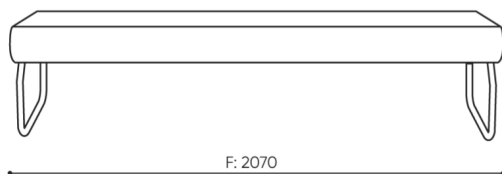

technische daten

LG 403

Standard ●
Option ○

Gestell	KODE
Pulverbeschichtet (Farbgebung nach Bejot-Musterkatalog)	●
Zusätzliche Ausstattung	KODE
Metallverbinder zur Garniturverbindung (1 Satz= 2 Stück)	○
Filzgleiter für Holzböden und Paneele	●

abmessungen

LG 403

H: 450 | 1 szt.
W: 2190 | St.
L: 800 | pc.

netto 44
brutto 49

LG 403

bejot:legvan

H: 250 | 1 szt.
W: 2140 | St.
L: 840 | pc.

netto 31
brutto 35

LG 430 0

- A Sitzhöhe: Gesamtabmessungen
- B Sitzhöhe
- C Höhe: Gesamtabmessungen
- D Rückenhöhe
- F Gesamtbreite
- G Sitzbreite
- H Rückenbreite
- K Höhe vom Boden bis zur Armlehne
- M Gesamttiefe
- N Sitztiefe