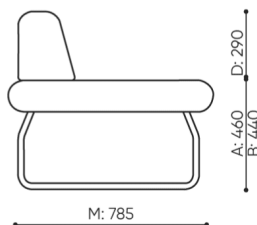

# abmessungen

LG 403

H: 450 | 1 szt.  
W: 2190 | St.  
L: 800 | pc.

netto 44  
brutto 49

LG 403

bejot:legvan

H: 250 | 1 szt.  
W: 2140 | St.  
L: 840 | pc.

netto 31  
brutto 35