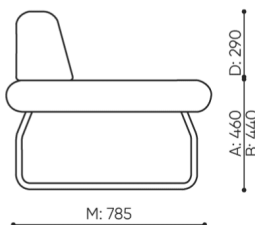

technische daten

LG 403

Standard ●
Option ○

Gestell	KODE
Pulverbeschichtet (Farbgebung nach Bejot-Musterkatalog)	●
Zusätzliche Ausstattung	KODE
Metallverbinder zur Garniturverbindung (1 Satz= 2 Stück)	○
Filzgleiter für Holzböden und Paneele	●

abmessungen

LG 403

H: 450 | 1 szt.
W: 2190 | St.
L: 800 | pc.

netto 44
brutto 49

LG 403

bejot:legvan

H: 250 | 1 szt.
W: 2140 | St.
L: 840 | pc.

netto 31
brutto 35

LG 430 0

- A Sitzhöhe: Gesamtabmessungen
- B Sitzhöhe
- C Höhe: Gesamtabmessungen
- D Rückenhöhe
- F Gesamtbreite
- G Sitzbreite
- H Rückenbreite
- K Höhe vom Boden bis zur Armlehne
- M Gesamttiefe
- N Sitztiefe