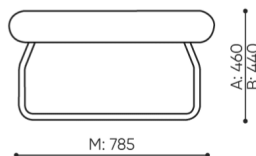

abmessungen

LG 403

H: 450 | 1 szt.
W: 2190 | St.
L: 800 | pc.

netto 44
brutto 49

LG 403

bejot:legvan

H: 250 | 1 szt.
W: 2140 | St.
L: 840 | pc.

netto 31
brutto 35

LG 430 0

- A Sitzhöhe: Gesamtabmessungen
- B Sitzhöhe
- C Höhe: Gesamtabmessungen
- D Rückenhöhe
- F Gesamtbreite
- G Sitzbreite
- H Rückenbreite
- K Höhe vom Boden bis zur Armlehne
- M Gesamttiefe
- N Sitztiefe