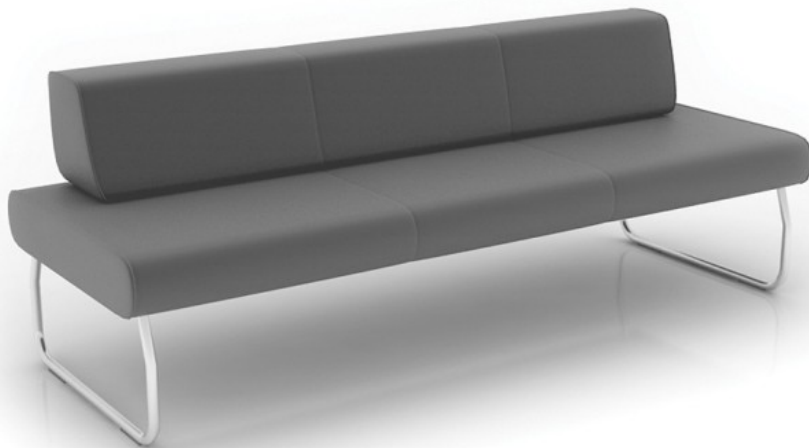

# legvan

LG 403

: produktblatt

Die Kollektion leichter modulare Sofas wurde für Kommunikationsbereiche und öffentliche Innenräume konzipiert. Eine breite Palette von Modulen ermöglicht die flexible Gestaltung selbst anspruchsvollster Räume.

## Gestalten Sie den Innenraum

Legvan – eine Kollektion von Sitzen, die speziell für Verkehrszonen und öffentliche Räume konzipiert wurde. Legvan ist unsere Kultkollektion von Modulsofas, konzipiert für Kommunikationszonen und öffentliche Räume. Durch eine breite Palette von Modulen können sogar die schwersten Räume beliebig kreiert werden.