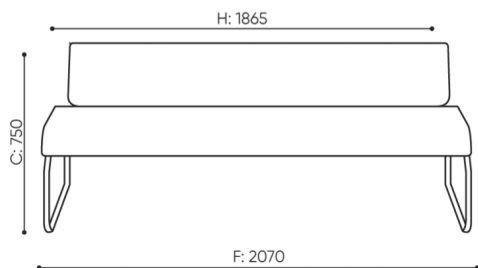

# abmessungen

LG 403

H: 450 | 1 szt.  
W: 2190 | St.  
L: 800 | pc.

netto 44  
brutto 49

LG 403

bejot:legvan

H: 250 | 1 szt.  
W: 2140 | St.  
L: 840 | pc.

netto 31  
brutto 35