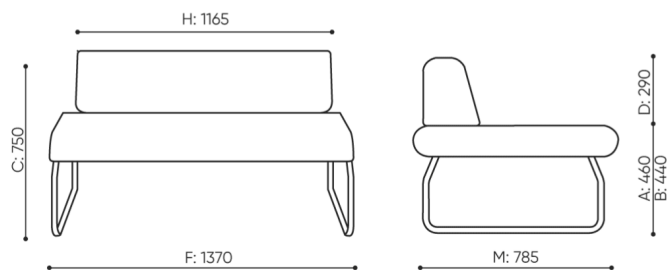

## technische daten

LG 402

Standard ●  
Option ○

Gestell	KODE
Pulverbeschichtet (Farbgebung nach Bejot-Musterkatalog)	●
Zusätzliche Ausstattung	KODE
Metallverbinder zur Garniturverbindung (1 Satz= 2 Stück)	○
Filzgleiter für Holzböden und Paneele	●

# abmessungen

LG 402

H: 450 | 1 szt.  
W: 1400 | St.  
L: 800 | pc.

netto 28  
brutto 32

LG 402

bejot:legvan

H: 240 | 1 szt.  
W: 1410 | St.  
L: 810 | pc.

netto 21  
brutto 25

LG 420 0

- A Sitzhöhe: Gesamtabmessungen
- B Sitzhöhe
- C Höhe: Gesamtabmessungen
- D Rückenhöhe
- F Gesamtbreite
- G Sitzbreite
- H Rückenbreite
- K Höhe vom Boden bis zur Armlehne
- M Gesamttiefe
- N Sitztiefe