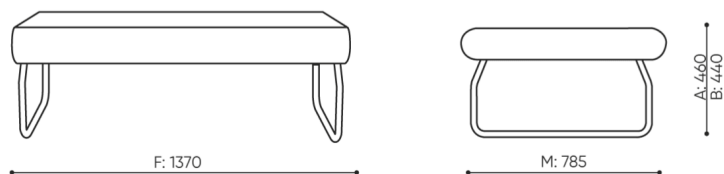

## technische daten

LG 402

Standard ●  
Option ○

Gestell	KODE
Pulverbeschichtet (Farbgebung nach Bejot-Musterkatalog)	●
Zusätzliche Ausstattung	KODE
Metallverbinder zur Garniturverbindung (1 Satz= 2 Stück)	○
Filzgleiter für Holzböden und Paneele	●

# abmessungen

LG 402

H: 450 | 1 szt.  
W: 1400 | St.  
L: 800 | pc.

netto 28  
brutto 32

LG 402

bejot:legvan

H: 240 | 1 szt.  
W: 1410 | St.  
L: 810 | pc.

netto 21  
brutto 25

LG 420 0

- A Sitzhöhe: Gesamtabmessungen
- B Sitzhöhe
- C Höhe: Gesamtabmessungen
- D Rückenhöhe
- F Gesamtbreite
- G Sitzbreite
- H Rückenbreite
- K Höhe vom Boden bis zur Armlehne
- M Gesamttiefe
- N Sitztiefe