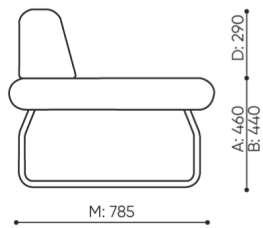

technische daten

LG 401

Standard ●
Option ○

Gestell	KODE
Pulverbeschichtet (Farbgebung nach Bejot-Musterkatalog)	●
Zusätzliche Ausstattung	KODE
Metallverbinder zur Garniturverbindung (1 Satz= 2 Stück)	○
Filzgleiter für Holzböden und Paneele	●

abmessungen

LG 401

H: 770
W: 790
L: 800

1 szt.
St.
pc.

netto 15
brutto 19

LG 401

bejot:legvan

H: 240
W: 850
L: 810

1 szt.
St.
pc.

netto 12
brutto 15

LG 410 0

- A Sitzhöhe: Gesamtabmessungen
- B Sitzhöhe
- C Höhe: Gesamtabmessungen
- D Rückenhöhe
- F Gesamtbreite
- G Sitzbreite
- H Rückenbreite
- K Höhe vom Boden bis zur Armlehne
- M Gesamttiefe
- N Sitztiefe