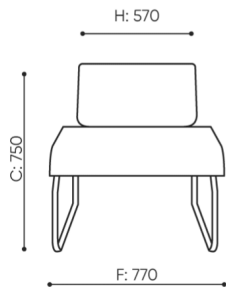

technische daten

LG 401

Standard ●
Option ○

Gestell	KODE
Pulverbeschichtet (Farbgebung nach Bejot-Musterkatalog)	●
Zusätzliche Ausstattung	KODE
Metallverbinder zur Garniturverbindung (1 Satz= 2 Stück)	○
Filzgleiter für Holzböden und Paneele	●

abmessungen

LG 401

H: 770
W: 790
L: 800

1 szt.
St.
pc.

netto 15
brutto 19

LG 401

bejot:legvan

H: 240
W: 850
L: 810

1 szt.
St.
pc.

netto 12
brutto 15

LG 410 0

- A Sitzhöhe: Gesamtabmessungen
- B Sitzhöhe
- C Höhe: Gesamtabmessungen
- D Rückenhöhe
- F Gesamtbreite
- G Sitzbreite
- H Rückenbreite
- K Höhe vom Boden bis zur Armlehne
- M Gesamttiefe
- N Sitztiefe