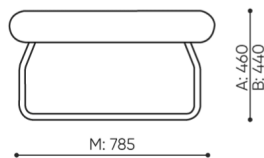

technische daten

LG 401

Standard ●
Option ○

Gestell	KODE
Pulverbeschichtet (Farbgebung nach Bejot-Musterkatalog)	●
Zusätzliche Ausstattung	KODE
Metallverbinder zur Garniturverbindung (1 Satz= 2 Stück)	○
Filzgleiter für Holzböden und Paneele	●

abmessungen

LG 401

H: 770
W: 790
L: 800

1 szt.
St.
pc.

netto 15
brutto 19

LG 401

bejot:legvan

H: 240
W: 850
L: 810

1 szt.
St.
pc.

netto 12
brutto 15

LG 410 0

- A Sitzhöhe: Gesamtabmessungen
- B Sitzhöhe
- C Höhe: Gesamtabmessungen
- D Rückenhöhe
- F Gesamtbreite
- G Sitzbreite
- H Rückenbreite
- K Höhe vom Boden bis zur Armlehne
- M Gesamttiefe
- N Sitztiefe