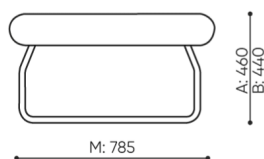

technische daten

LG 401

Standard ●
Option ○

Gestell	KODE
Pulverbeschichtet (Farbgebung nach Bejot-Musterkatalog)	●
Zusätzliche Ausstattung	KODE
Metallverbinder zur Garniturverbindung (1 Satz= 2 Stück)	○
Filzgleiter für Holzböden und Paneele	●

abmessungen

LG 401

H: 770 | 1 szt.
W: 790 | St.
L: 800 | pc.

netto 15
brutto 19

LG 401

bejot:legvan

H: 240 | 1 szt.
W: 850 | St.
L: 810 | pc.

netto 12
brutto 15

LG 410 0

- A Sitzhöhe: Gesamtabmessungen
- B Sitzhöhe
- C Höhe: Gesamtabmessungen
- D Rückenhöhe
- F Gesamtbreite
- G Sitzbreite
- H Rückenbreite
- K Höhe vom Boden bis zur Armlehne
- M Gesamttiefe
- N Sitztiefe