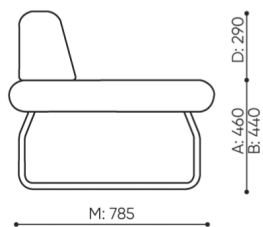

technische daten

LG 401

Standard ●
Option ○

Gestell	KODE
Pulverbeschichtet (Farbgebung nach Bejot-Musterkatalog)	●
Zusätzliche Ausstattung	KODE
Metallverbinder zur Garniturverbindung (1 Satz= 2 Stück)	○
Filzgleiter für Holzböden und Paneele	●

abmessungen

LG 401

H: 770 | 1 szt.
W: 790 | St.
L: 800 | pc.

netto 15
brutto 19

LG 401

bejot:legvan

H: 240 | 1 szt.
W: 850 | St.
L: 810 | pc.

netto 12
brutto 15

LG 410 0

- A Sitzhöhe: Gesamtabmessungen
- B Sitzhöhe
- C Höhe: Gesamtabmessungen
- D Rückenhöhe
- F Gesamtbreite
- G Sitzbreite
- H Rückenbreite
- K Höhe vom Boden bis zur Armlehne
- M Gesamttiefe
- N Sitztiefe