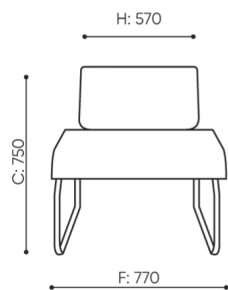

technische daten

LG 401

Standard ●
Option ○

Gestell	KODE
Pulverbeschichtet (Farbgebung nach Bejot-Musterkatalog)	●
Zusätzliche Ausstattung	KODE
Metallverbinder zur Garniturverbindung (1 Satz= 2 Stück)	○
Filzgleiter für Holzböden und Paneele	●

abmessungen

LG 401

H: 770 | 1 szt.
W: 790 | St.
L: 800 | pc.

netto 15
brutto 19

LG 401

bejot:legvan

H: 240 | 1 szt.
W: 850 | St.
L: 810 | pc.

netto 12
brutto 15

LG 410 0

- A Sitzhöhe: Gesamtabmessungen
- B Sitzhöhe
- C Höhe: Gesamtabmessungen
- D Rückenhöhe
- F Gesamtbreite
- G Sitzbreite
- H Rückenbreite
- K Höhe vom Boden bis zur Armlehne
- M Gesamttiefe
- N Sitztiefe