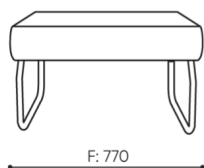

abmessungen

LG 401

H: 770 | 1 szt.
W: 790 | St.
L: 800 | pc.

netto 15
brutto 19

LG 401

bejot:legvan

H: 240 | 1 szt.
W: 850 | St.
L: 810 | pc.

netto 12
brutto 15

LG 410 0

- A Sitzhöhe: Gesamtabmessungen
- B Sitzhöhe
- C Höhe: Gesamtabmessungen
- D Rückenhöhe
- F Gesamtbreite
- G Sitzbreite
- H Rückenbreite
- K Höhe vom Boden bis zur Armlehne
- M Gesamttiefe
- N Sitztiefe