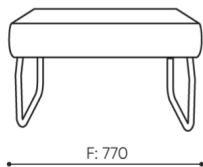

abmessungen

LG 401

H: 770
W: 790
L: 800

1 szt.
St.
pc.

netto 15
brutto 19

LG 401

bejot:legvan

H: 240
W: 850
L: 810

1 szt.
St.
pc.

netto 12
brutto 15

LG 410 0

- A Sitzhöhe: Gesamtabmessungen
- B Sitzhöhe
- C Höhe: Gesamtabmessungen
- D Rückenhöhe
- F Gesamtbreite
- G Sitzbreite
- H Rückenbreite
- K Höhe vom Boden bis zur Armlehne
- M Gesamttiefe
- N Sitztiefe