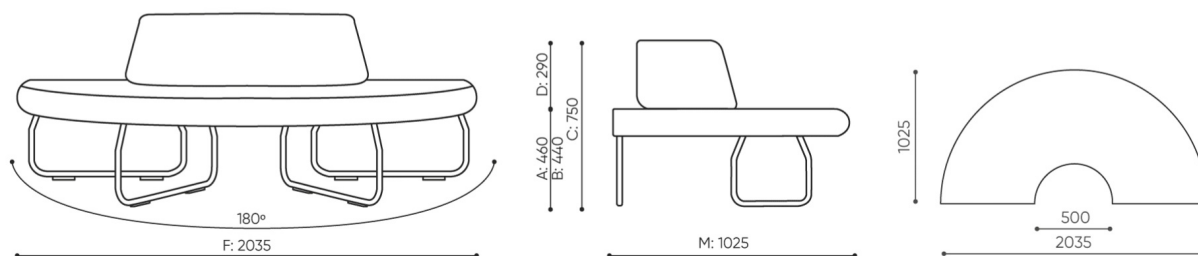

technische daten

LG 180 IN

Standard ●
Option ○

Gestell	KODE
Pulverbeschichtet (Farbgebung nach Bejot-Musterkatalog)	●
Zusätzliche Ausstattung	KODE
Metallverbinder zur Garniturverbindung (1 Satz= 2 Stück)	○
Filzgleiter für Holzböden und Paneele	●

abmessungen

LG 180 IN

LG 180 1 IN

bejot:legvan

LG 180 0

- A Sitzhöhe: Gesamtabmessungen
- B Sitzhöhe
- C Höhe: Gesamtabmessungen
- D Rückenhöhe
- F Gesamtbreite
- G Sitzbreite
- H Rückenbreite
- K Höhe vom Boden bis zur Armlehne
- M Gesamttiefe
- N Sitztiefe