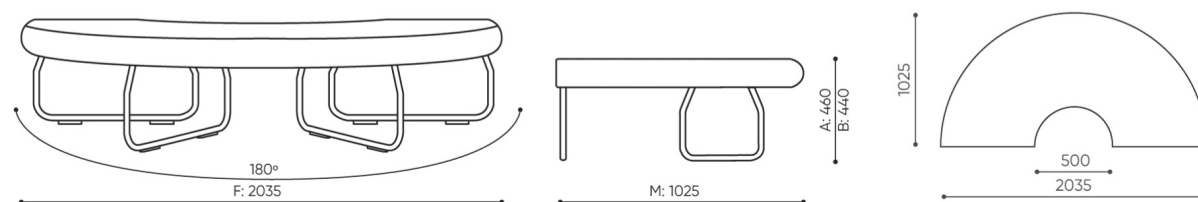

technische daten

LG 180 IN

Standard ●
Option ○

Gestell	KODE
Pulverbeschichtet (Farbgebung nach Bejot-Musterkatalog)	●
Zusätzliche Ausstattung	KODE
Metallverbinder zur Garniturverbindung (1 Satz= 2 Stück)	○
Filzgleiter für Holzböden und Paneele	●

abmessungen

LG 180 IN

LG 180 1 IN

bejot:legvan

LG 180 0

- A Sitzhöhe: Gesamtabmessungen
- B Sitzhöhe
- C Höhe: Gesamtabmessungen
- D Rückenhöhe
- F Gesamtbreite
- G Sitzbreite
- H Rückenbreite
- K Höhe vom Boden bis zur Armlehne
- M Gesamttiefe
- N Sitztiefe