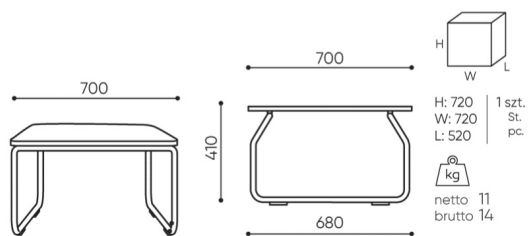

abmessungen

LG TS2

LG TS 2

H Höhe: Gesamtabmessungen

W Gesamtbreite

L Gesamttiefe

Die Abmessungen sind ungefähr und können je nach ausgewählter Produktkonfiguration ändern. Die Anforderungen der Norm werden immer erfüllt.