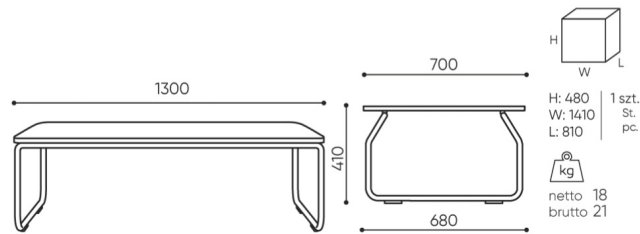

abmessungen

LG TS1

LG TS 1

H Höhe: Gesamtabmessungen

W Gesamtbreite

L Gesamttiefe

Die Abmessungen sind ungefähr und können je nach ausgewählter Produktkonfiguration ändern. Die Anforderungen der Norm werden immer erfüllt.