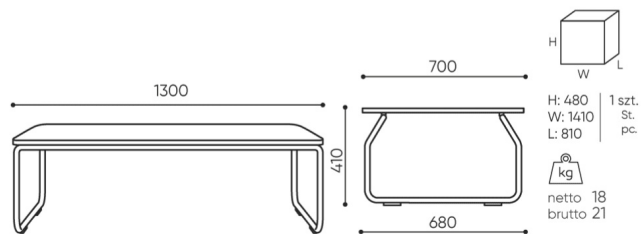

abmessungen

LG TS1

LG TS 1

H Höhe: Gesamtabmessungen

W Gesamtbreite

L Gesamttiefe

Die Abmessungen sind ungefähr und können je nach ausgewählter Produktkonfiguration ändern. Die Anforderungen der Norm werden immer erfüllt.