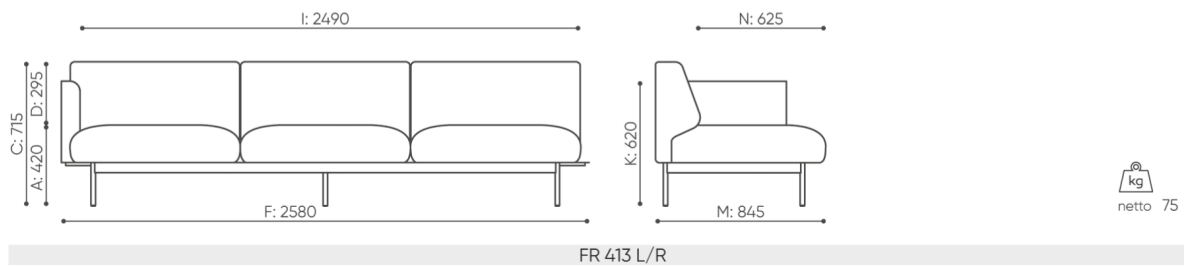

FR 403

bejot:fora

Gestell

Pulverbeschichtet (Farbgebung nach Bejot-Musterkatalog) ●

Mediaport

Round PIX (schwarz-B) - 1 x V-Steckdosen R[Typ]1V ○

Round PIX (schwarz-B) - 2 x USB-Ladegerät RM1CC ○

Verbinder

Verbindersatz zur Verbindung von 2 Sitzen L-FR ○

abmessungen

FR 423

bejot:fora

- A Sitzhöhe: Gesamtabmessungen
- B Sitzhöhe
- C Höhe: Gesamtabmessungen
- D Rückenhöhe
- F Gesamtbreite
- G Sitzbreite
- H Rückenbreite
- K Höhe vom Boden bis zur Armlehne
- M Gesamttiefe
- N Sitztiefe