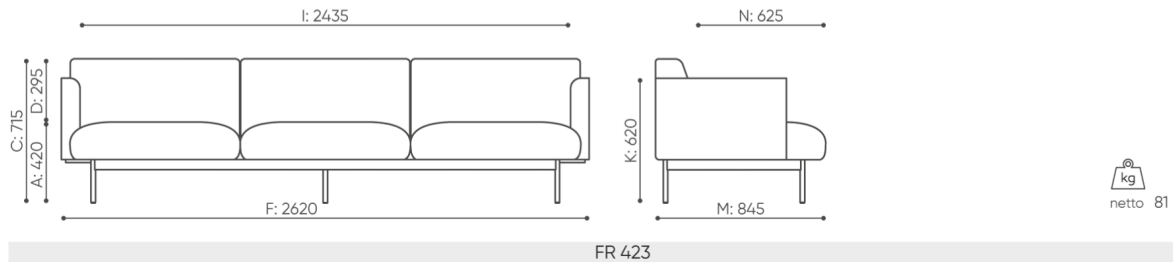

FR 403

bejot:fora

Gestell

Pulverbeschichtet (Farbgebung nach Bejot-Musterkatalog) ●

Mediaport

Round PIX (schwarz-B) - 1 x V-Steckdosen R[Typ]1V ○

Round PIX (schwarz-B) - 2 x USB-Ladegerät RM1CC ○

Verbinder

Verbindersatz zur Verbindung von 2 Sitzen L-FR ○

abmessungen

FR 423

bejot:fora

- A Sitzhöhe: Gesamtabmessungen
- B Sitzhöhe
- C Höhe: Gesamtabmessungen
- D Rückenhöhe
- F Gesamtbreite
- G Sitzbreite
- H Rückenbreite
- K Höhe vom Boden bis zur Armlehne
- M Gesamttiefe
- N Sitztiefe