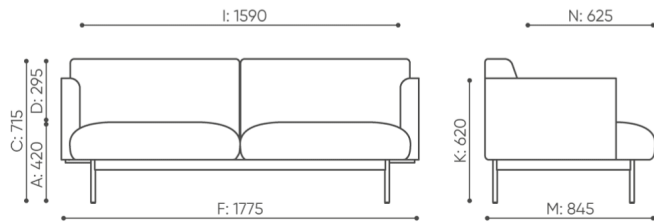

Die Aneinanderreihung einzelner Module ist dank spezieller Verbindungselemente möglich, wodurch sich individuelle, endlose Konfigurationen ergeben.

technische daten

FR 422

Standard ●
Option ○

FR 422

FR 412 R

Verbindersatz zur Verbindung von 2 Sitzen L-FR ○

abmessungen

FR 422

kg
netto 59

FR 422

bejot:fora

kg
netto 52

FR 412 L/R

- A Sitzhöhe: Gesamtabmessungen
- B Sitzhöhe
- C Höhe: Gesamtabmessungen
- D Rückenhöhe
- F Gesamtbreite
- G Sitzbreite
- H Rückenbreite
- K Höhe vom Boden bis zur Armlehne
- M Gesamttiefe
- N Sitztiefe