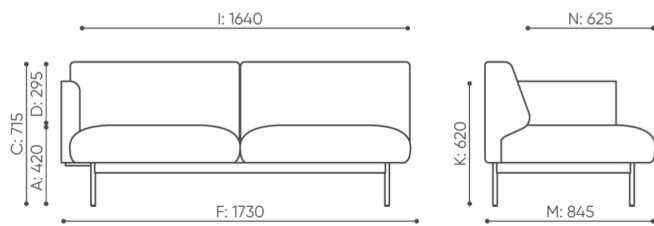

Verbindersatz zur Verbindung von 2 Sitzen L-FR ○

abmessungen

FR 422

kg
netto 59

FR 422

bejot:fora

kg
netto 52

FR 412 L/R

- A Sitzhöhe: Gesamtabmessungen
- B Sitzhöhe
- C Höhe: Gesamtabmessungen
- D Rückenhöhe
- F Gesamtbreite
- G Sitzbreite
- H Rückenbreite
- K Höhe vom Boden bis zur Armlehne
- M Gesamttiefe
- N Sitztiefe

Die Abmessungen sind ungefähr und können je nach ausgewählter Produktkonfiguration ändern. Die Anforderungen der Norm werden immer erfüllt.

für die sammlung verfügbare materialien

- | | |
|----------------|--|
| 1. Preisgruppe | Fenno |
| 2. Preisgruppe | Alpa, Charles, Charles - Studio Design, Cura, Pastel, Roccia |
| 3. Preisgruppe | Ally, Ally SD, Alpa-Studio Design, Blazer, Cura SD, Easy SD, Oceanic, Synergy, Synergy - Studio Design |
| 4. Preisgruppe | Heritage, Oceanic-Studio Design, Remix - Studio Design |
| 5. Preisgruppe | Steelcut Trio 3 |
| Metal | Metall - pulverbeschichtet |