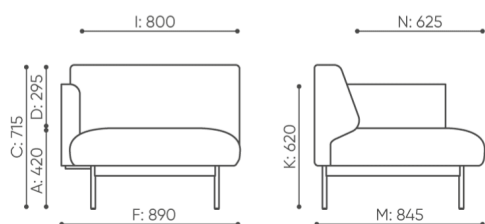

# abmessungen

FR 421

kg  
netto 37

FR 421

bejot:fora

kg  
netto 31

FR 411 L/R

- A Sitzhöhe: Gesamtabmessungen
- B Sitzhöhe
- C Höhe: Gesamtabmessungen
- D Rückenhöhe
- F Gesamtbreite
- G Sitzbreite
- H Rückenbreite
- K Höhe vom Boden bis zur Armlehne
- M Gesamttiefe
- N Sitztiefe