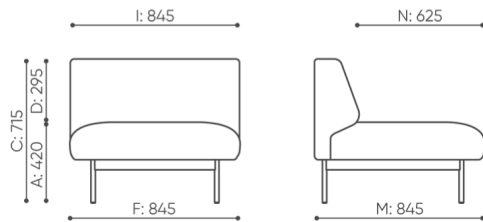

Round PIX (schwarz-B) - 2 x USB-Ladegerät

RM1CC ○

Verbinder

Verbindersatz zur Verbindung von 2 Sitzen

L-FR ○

abmessungen

FR 401

 netto 24

FR 401

- A Sitzhöhe: Gesamtabmessungen
- B Sitzhöhe
- C Höhe: Gesamtabmessungen
- D Rückenhöhe
- F Gesamtbreite
- G Sitzbreite
- H Rückenbreite
- K Höhe vom Boden bis zur Armlehne
- M Gesamttiefe
- N Sitztiefe