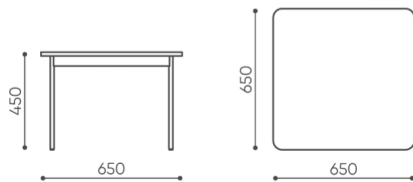

Gleiter

Gleiter für weiche Böden

TK ●

Filzgleiter für harte Böden

TF ○

Tischplatte

Melamin (18 mm)

●

Leimholzplatte Eiche (19 mm)

○

abmessungen

FR TB 65

FR TB 65

H Höhe: Gesamtabmessungen

W Gesamtbreite

L Gesamttiefe

Die Abmessungen sind ungefähr und können je nach ausgewählter Produktkonfiguration ändern. Die Anforderungen der Norm werden immer erfüllt.

für die sammlung verfügbare materialien

Tischplatte

Brettschichteichenholz, Laminierte Platte