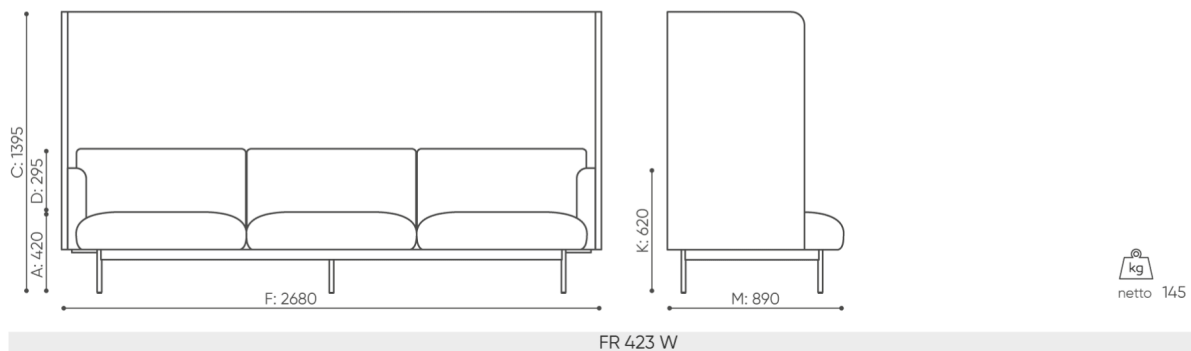

●

Mediaport

Round PIX (schwarz-B) - 1 x V-Steckdosen

R[Typ]1V ○

Round PIX (schwarz-B) - 2 x USB-Ladegerät

RM1CC ○

abmessungen

FR 423W

Die Abmessungen haben nur den informativen Charakter und können je nach ausgewählter Produktkonfiguration variieren. Die Anforderungen der Norm sind immer erfüllt.

für die sammlung verfügbare materialien