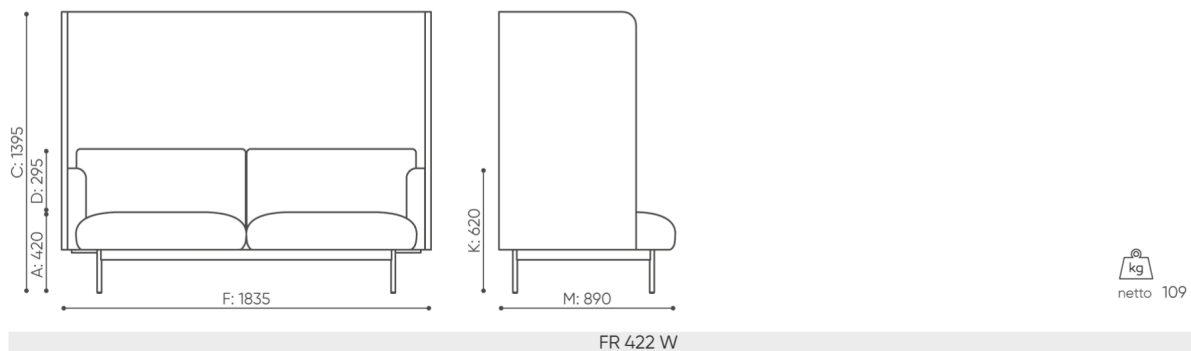

Die Aneinanderreihung einzelner Module ist dank spezieller Verbindungselemente möglich, wodurch sich individuelle, endlose Konfigurationen ergeben.

technische daten

FR 422W

Standard ●
Option ○

Gestell

Pulverbeschichtet (Farbgebung nach Bejot-Musterkatalog) ●

Mediaport

Round PIX (schwarz-B) - 1 x V-Steckdosen R[Typ]1V ○

Round PIX (schwarz-B) - 2 x USB-Ladegerät RM1CC ○

abmessungen

FR 422W

Die Abmessungen haben nur den informativen Charakter und können je nach ausgewählter Produktkonfiguration variieren. Die Anforderungen der Norm sind immer erfüllt.