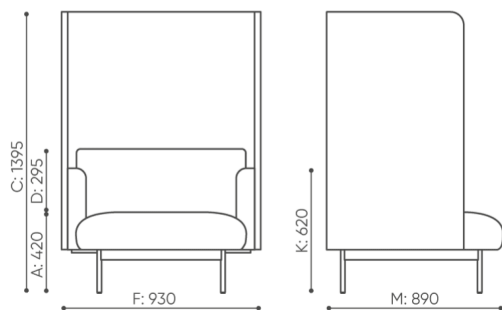

Die Aneinanderreihung einzelner Module ist dank spezieller Verbindungselemente möglich, wodurch sich individuelle, endlose Konfigurationen ergeben.

technische daten

FR 421W

Standard ●
Option ○

Gestell

Pulverbeschichtet (Farbgebung nach Bejot-Musterkatalog) ●

Mediaport

Round PIX (schwarz-B) - 1 x V-Steckdosen

R[Typ]1V ○

Round PIX (schwarz-B) - 2 x USB-Ladegerät

RM1CC ○

abmessungen

FR 421W

 netto 74

FR 421 W

Die Abmessungen haben nur den informativen Charakter und können je nach ausgewählter Produktkonfiguration variieren. Die Anforderungen der Norm sind immer erfüllt.

für die sammlung verfügbare materialien