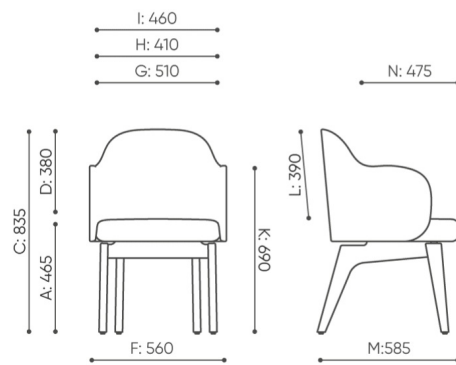

## technische daten

FSW KP 721

Standard ●  
Option ○

Gestell	KODE	
Massivholz Eiche - naturfarben (O1)	O1	●
<b>Gleiter</b>		
Füße für Keramik- und Betonböden	WK	●
Filzgleiter für Holzböden und Paneele	WF	○

# abmessungen

FSW KP 721

FSW KP 721

- A Sitzhöhe: Gesamtabmessungen
- B Sitzhöhe: Messung nach PN EN 1335-1
- C Stuhlhöhe
- D Rückenhöhe
- F Gesamtbreite des Stuhles / Kreuzes
- G Sitzbreite
- H Rückenbreite
- I Breite zwischen den Armlehnen
- K Höhe vom Boden bis zur Armlehne
- L Rückenlänge
- M Gesamttiefe des Stuhles
- N Sitztiefe