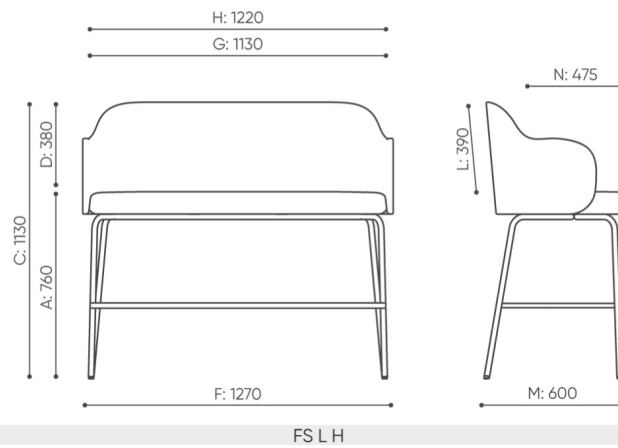

# abmessungen

FS LH

- A Sitzhöhe: Gesamtabmessungen
- B Sitzhöhe: Messung nach PN EN 1335-1
- C Stuhlhöhe
- D Rückenhöhe
- F Gesamtbreite des Stuhles / Kreuzes
- G Sitzbreite
- H Rückenbreite
- I Breite zwischen den Armlehnen
- K Höhe vom Boden bis zur Armlehne
- L Rückenlänge
- M Gesamttiefe des Stuhles
- N Sitztiefe