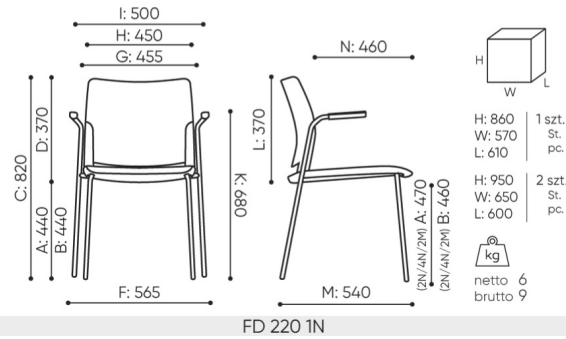

## technische daten

FD 220 N

Standard ●  
Option ○

<b>Gestell</b>	<b>KODE</b>	
Verchromt		●
Pulverbeschichtet (Farbgebung nach Bejot-Musterkatalog)		○
<b>Armlehnen</b>	<b>KODE</b>	
Kunststoffarmlehnen - Sitz-wie gewählte Kunststofffarbe für die Versionen 1N/2N/4N		●
<b>Gleiter</b>	<b>KODE</b>	
Gleiter für Keramik- und Betonböden und für Bodenbeläge	CK	●
Filzgleiter für Holzböden und Paneele	CF	○
<b>Namenscode-Bezeichnungen</b>	<b>KODE</b>	
Ganz im Kunststoff	1N	
Sitze gepolstert / Rückenlehne Kunststoff	2N	
Sitze und Rückenlehne gepolstert	4N	
Sitz gepolstert/ Rückenlehne Rahmen schwarz+Netz	2M	

# abmessungen

FD 220 N

- A Sitzhöhe: Gesamtabmessungen
- B Sitzhöhe: Messung nach PN EN 1335-1
- C Stuhlhöhe
- D Rückenhöhe
- F Gesamtbreite des Stuhles / Kreuzes
- G Sitzbreite
- H Rückenbreite
- I Breite zwischen den Armlehnen
- K Höhe vom Boden bis zur Armlehne
- L Rückenlänge
- M Gesamttiefe des Stuhles
- N Sitztiefe

Die Abmessungen sind ungefähr und können je nach ausgewählter Produktkonfiguration ändern. Die Anforderungen der Norm werden immer erfüllt.