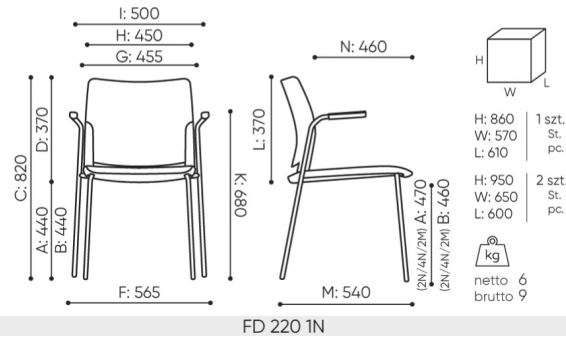

Rückenlehne	KODE	
Netz-schwarz CLASSIC (Die Rahmen schwarz)	M08	●
Netz-hellgrau CLASSIC (Die Rahmen schwarz)	M09	○

Armlehnen	KODE	
Kunststoffarmlehnen - Sitz-wie gewählte Kunststofffarbe für die Versionen 1N/2N/4N		●
Kunststoffarmlehnen - schwarz für die Version 2M		

abmessungen

FD 220 2M

- A Sitzhöhe: Gesamtabmessungen
- B Sitzhöhe: Messung nach PN EN 1335-1
- C Stuhlhöhe
- D Rückenhöhe
- F Gesamtbreite des Stuhles / Kreuzes
- G Sitzbreite
- H Rückenbreite
- I Breite zwischen den Armlehnen
- K Höhe vom Boden bis zur Armlehne
- L Rückenlänge
- M Gesamttiefe des Stuhles
- N Sitztiefe

Die Abmessungen sind ungefähr und können je nach ausgewählter Produktkonfiguration ändern. Die Anforderungen der Norm werden immer erfüllt.

für die sammlung verfügbare materialien

1. Preisgruppe	Bond, Fenno, Keimo, Sawana
2. Preisgruppe	Alaska, Alpa, Charles, Charles - Studio Design, Cura, Pastel, Roccia, Valencia
3. Preisgruppe	Ally, Ally SD, Alpa-Studio Design, Blazer, Cura SD, Cyber SD, Easy SD, Oceanic, Silvertex , Silvertex - Studio Design, Synergy, Synergy - Studio Design, Valencia - Studio Design
4. Preisgruppe	Heritage, Oceanic-Studio Design, Remix - Studio Design
5. Preisgruppe	Steelcut Trio 3
Leder	Leder
Membrane	Membrane Kyos, Momo, Milla
Kunststoff	Kunststoff Fendo 2M, Kunststoff Fendo
Metal	Metall - pulverbeschichtet